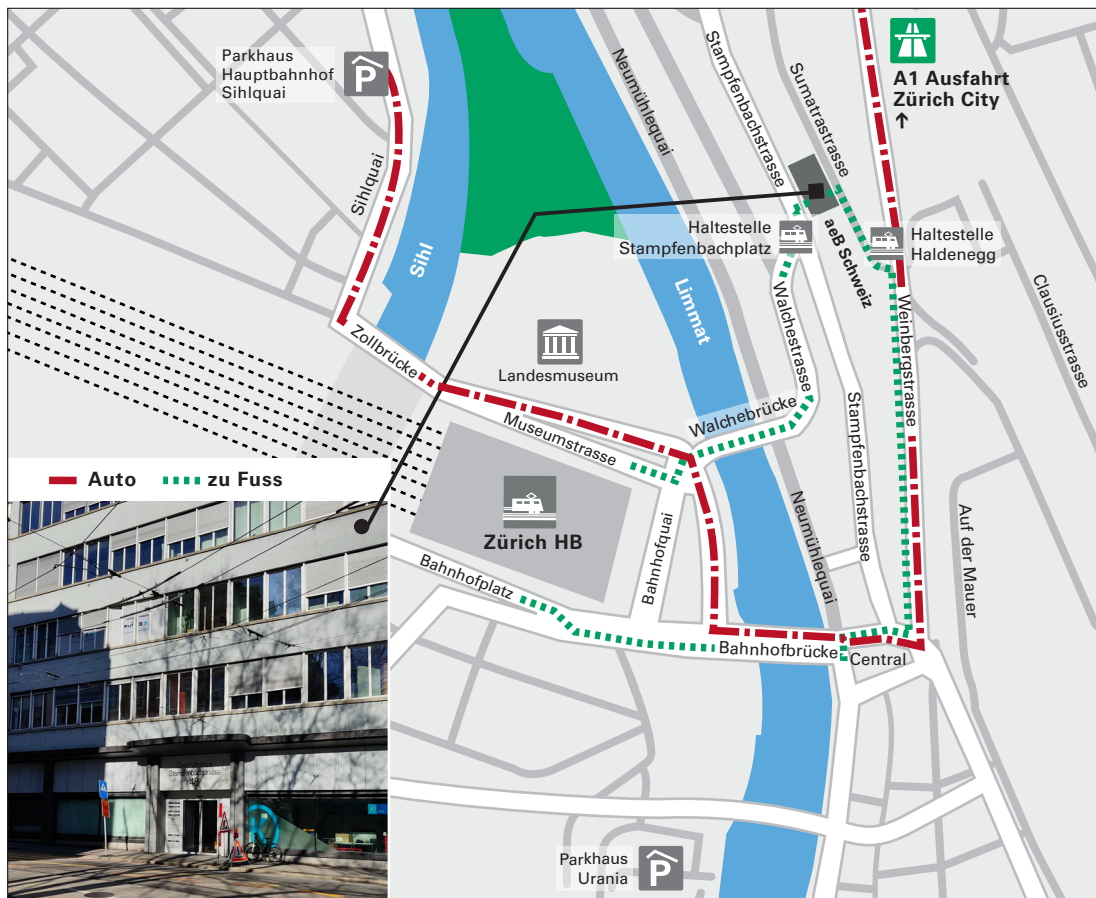

Anreise mit öffentlichen Verkehrsmitteln

Ab Hauptbahnhof Zürich zu Fuss in ca. 10 Minuten erreichbar.

1. Eingang: Stampfenbachstrasse 48

Ab Hauptbahnhof den Ausgang Museumsstrasse nehmen und die Walchebrücke überqueren, weiter auf Walchebrücke bis Stampfenbachstrasse 48. Oder Sie nehmen das Tram Nr. 11 oder 14 ab Bahnhofquai bis Haltestelle Stampfenbachplatz.

2. Eingang: Sumatrastrasse 11

Ab Hauptbahnhof den Ausgang Bahnhofplatz nehmen und die Bahnhofbrücke überqueren, weiter auf Weinbergstrasse, links einbiegen bis Sumatrastrasse 11. Oder Sie nehmen das Tram Nr. 7 oder 15 ab Central bis Haltestelle Haldenegg.

Alle Richtungen A1: Ausfahrt Zürich-City nehmen und via Hardbrücke und Nordstrasse bis zu Weinbergstrasse.

Parkplätze Rund um den Hauptbahnhof sind nur vereinzelt Parkplätze vorhanden.

Nächstgelegene Parkhäuser: (Tarife 1–9 Std.: CHF 5.–/Std.; ab 9 Std.: CHF 45.– Tagespauschale)

- Parkhaus Hauptbahnhof, Sihlquai 41, 3001 Zürich (10 Gehminuten)
- Parkhaus Urania, Uraniastrasse 3, 3001 Zürich (15 Gehminuten)