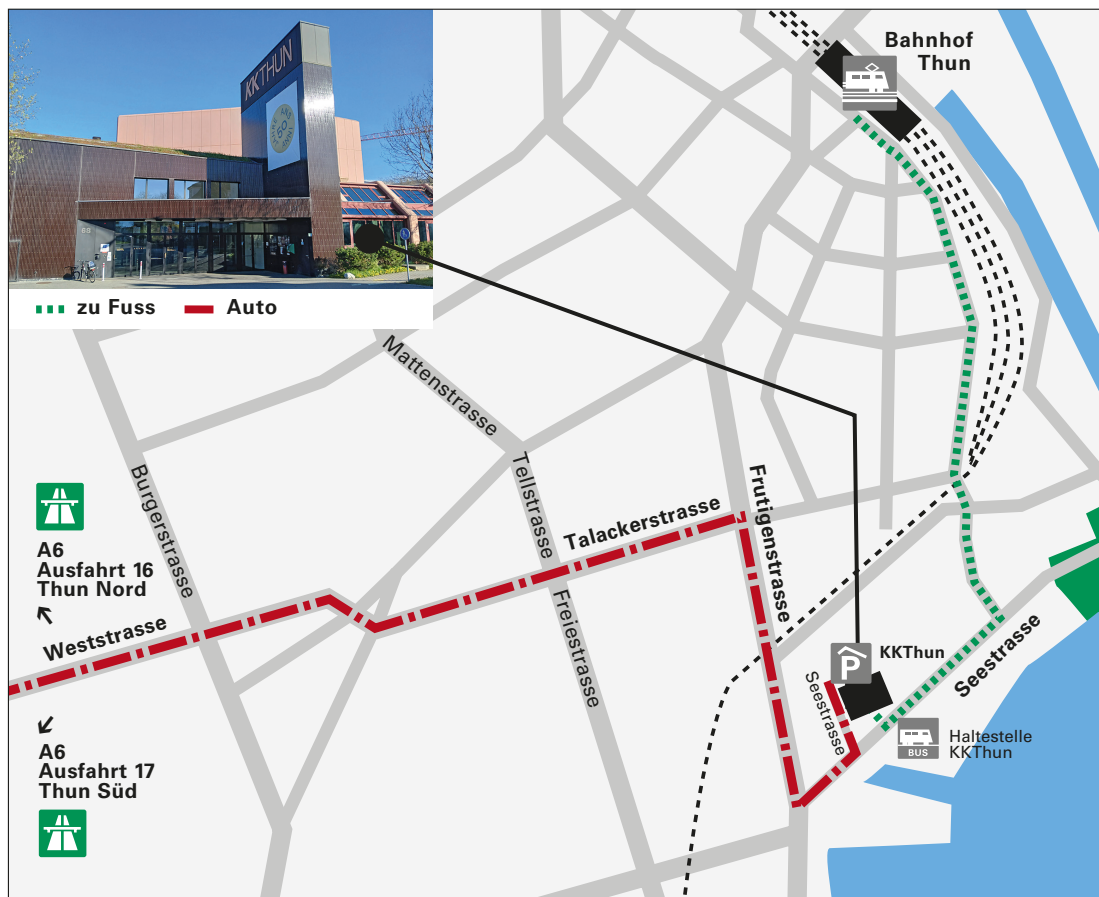

## Situationsplan

Kultur- und Kongresszentrum Thun, Seestrasse 68, 3604 Thun

### Anreise mit öffentlichen Verkehrsmitteln

Vom Bahnhof Thun erreichen Sie das KKThun in 20 Gehminuten. Alternativ bringt Sie die Buslinie 1 (Richtung Gwatt/Deltapark, Spiez oder Wimmis) bequem bis zur Haltestelle «KKThun». Die Busse verkehren regelmässig im 10- bis 15-Minuten-Takt – von früh morgens bis spät abends.

### Anreise mit dem Auto

- Von Basel, Bern, Zürich (A6): Ausfahrt Thun-Nord
- Von Spiez, Interlaken (A6): Ausfahrt Thun-Süd

Das hauseigene Parking bietet 65 Tiefgaragen- sowie 30 Aussenparkplätze (Tagespauschale CHF 4.-). Zusätzlich stehen in unmittelbarer Nähe über 300 weitere Aussenparkplätze zur Verfügung.