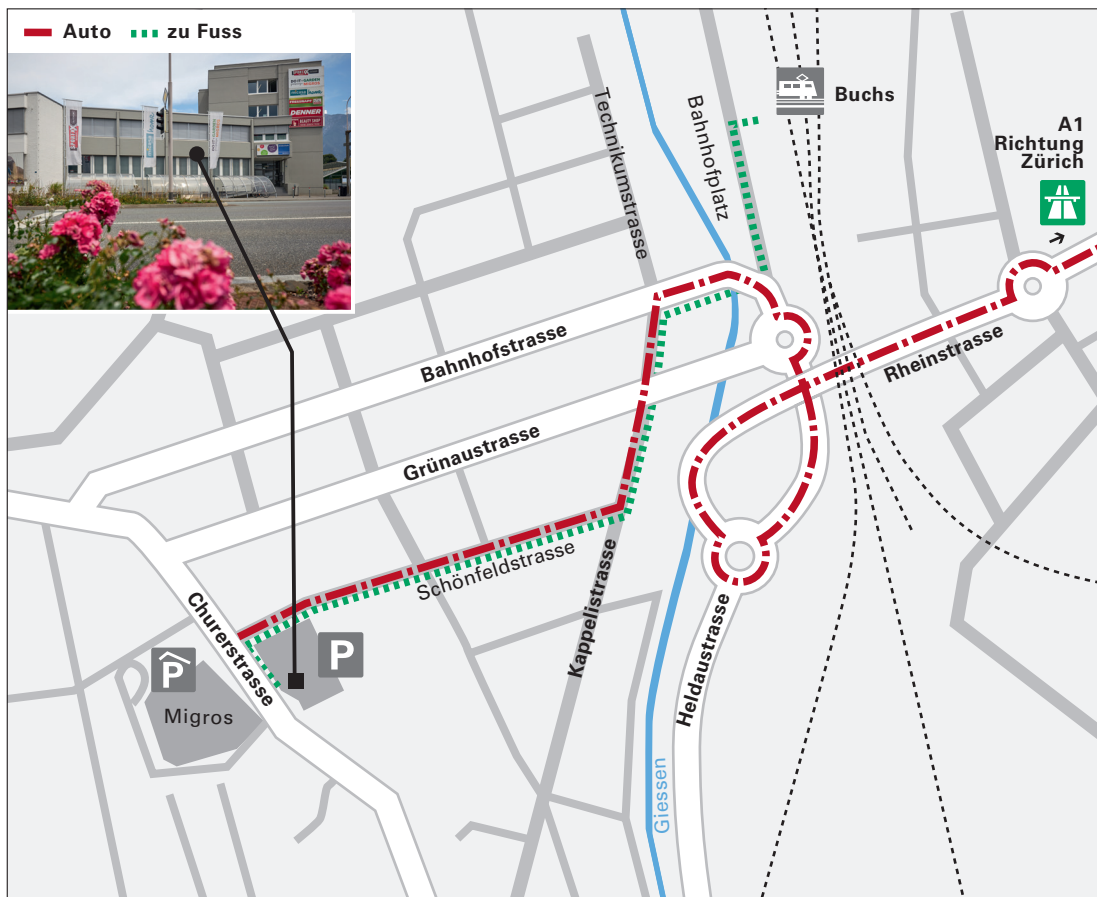

Lernwerkstatt Olten GmbH
Postfach 1167, CH-4601 Olten

062 291 10 10
info@lernwerkstatt.ch
www.lernwerkstatt.ch

Situationsplan

Klubschule Migros Buchs, Churerstrasse 7, CH-9470 Buchs/SG

Anreise mit öffentlichen Verkehrsmitteln

Vom Bahnhof Buchs aus erreichen Sie die Klubschule Migros in ca. 9 Gehminuten. Gehen Sie über die Bahnhofstrasse und biegen Sie links in die Kappelstrasse, dann in die Schönfeldstrasse.

Anreise mit dem Auto

Anreise über die A1 Ausfahrt Buchs, über die Kappelstrasse, Schönfeldstrasse.

Parkplätze

Kostenpflichtige Parkplätze stehen direkt gegenüber beim M-Park oder Migros Parkhaus zur Verfügung.