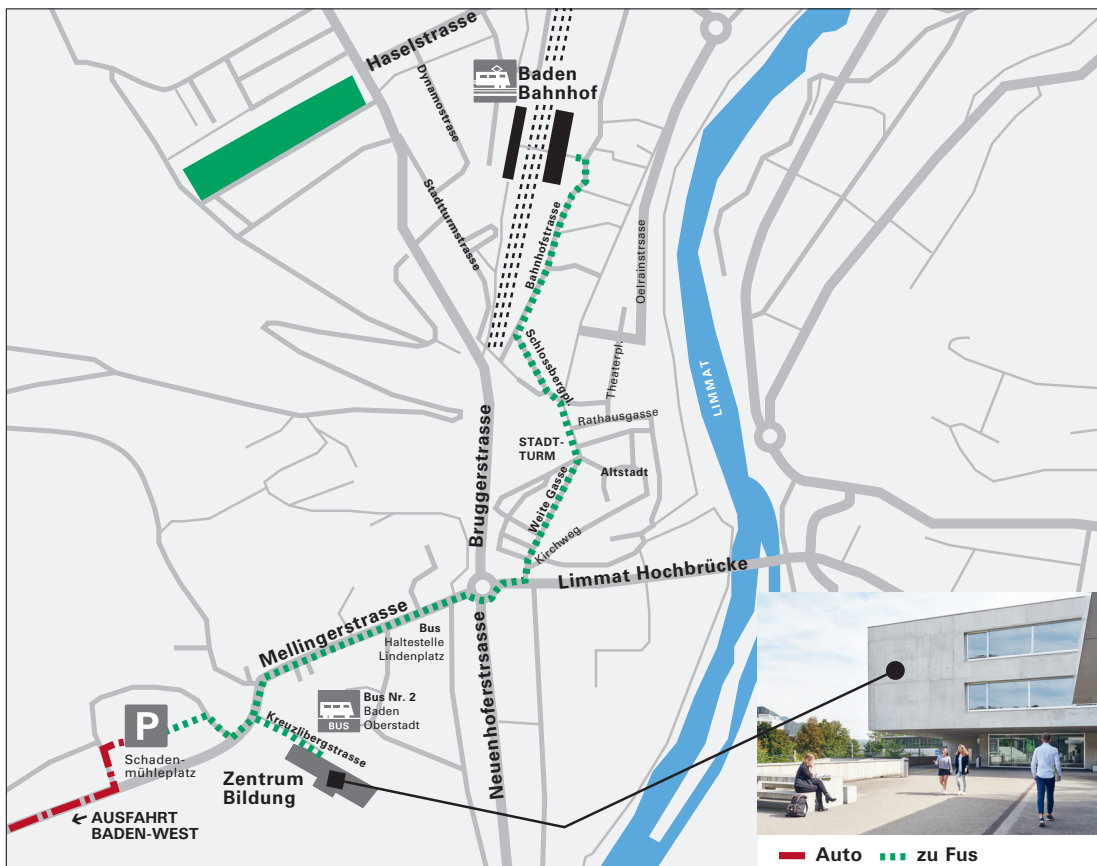

Anreise mit öffentlichen Verkehrsmitteln

Ab Bahnhof Baden aus erreichen Sie das zB. Zentrum Bildung in ca. 15 Gehminuten.

Vom Bahnhof ab Ende Gleis 1 (Blickrichtung Altstadt) oder aus der Altstadt, zur Tunnelgarage bis zur Unterführung Schulhausplatz / Cordulapassage. Die Passage durchqueren und rechts halten, die Treppe hinauf, an der Bushaltestelle Lindenplatz vorbei. An der ersten Kreuzung links einbiegen, den Hügel hinaufgehen, über die Passerelle.

Anreise mit dem Bus:

Bus Nr. 2 (Richtung Spreitenbach) an Haltestelle «Baden Bahnhof Ost» bis zur Haltestelle «Baden Oberstadt».

Anreise mit dem Auto

A1 Ausfahrt Baden-West nehmen. Über Mellingerstrasse bis Kreuzlibergstrasse.

Parkplätze

- Öffentliche Parkplätze befinden sich in unmittelbarer Nähe.
- Parkplatz Schadenmühleplatz, Mellingerstrasse 58, 5400 Baden (CHF 1.50 pro Stunde, 24 Stunden geöffnet)