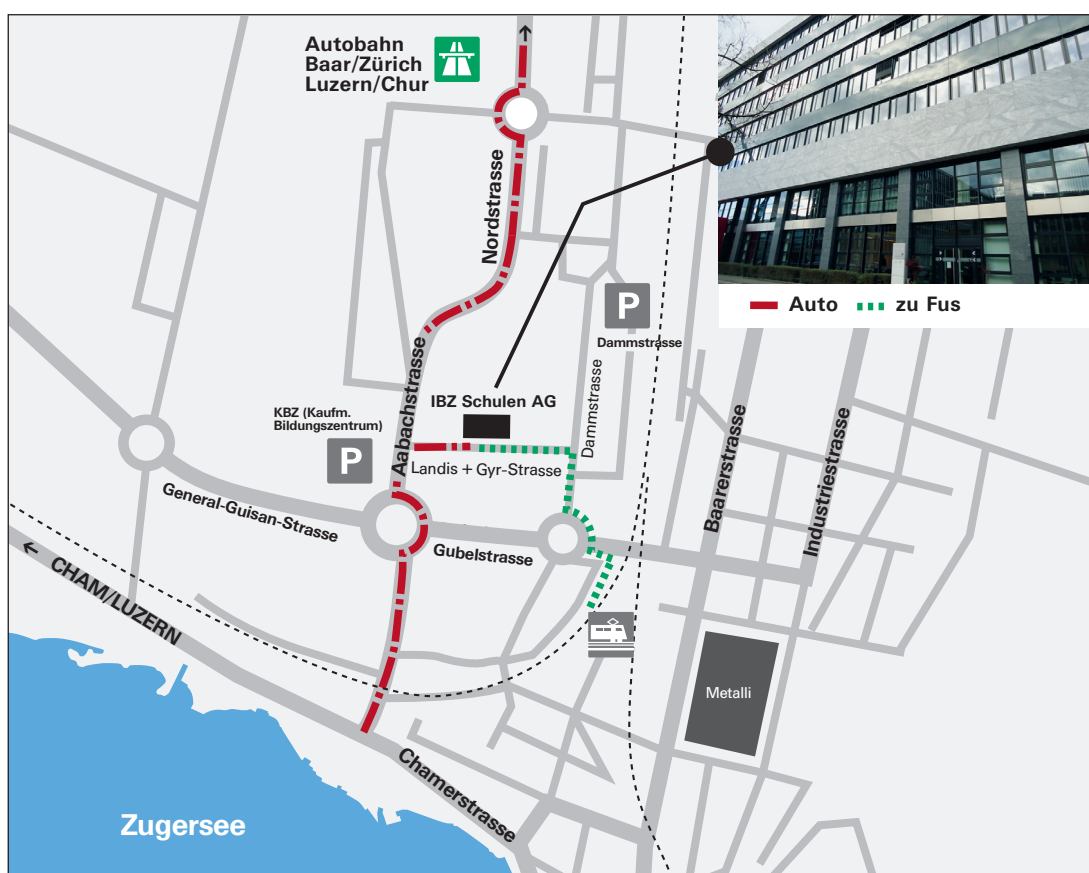

Situationsplan

IBZ Schulen AG, Landis + Gyr-Strasse 1, CH-6300 Zug
(Eingang befindet sich rechts des roten Eingangsbereichs)

Anreise mit der Bahn

- Vom Bahnhof Zug aus, Hinterausgang, erreichen Sie die IBZ Schulen AG in ca. 10 Gehminuten

Anreise mit dem Auto

- Vom See her kommend über die Chamerstrasse, Aabachstrasse
- Von Norden her kommend via Nordstrasse, Gartenstadt, Aabachstrasse

Grosser öffentlicher Kiesparkplatz unmittelbar bei der IBZ Schulen AG.