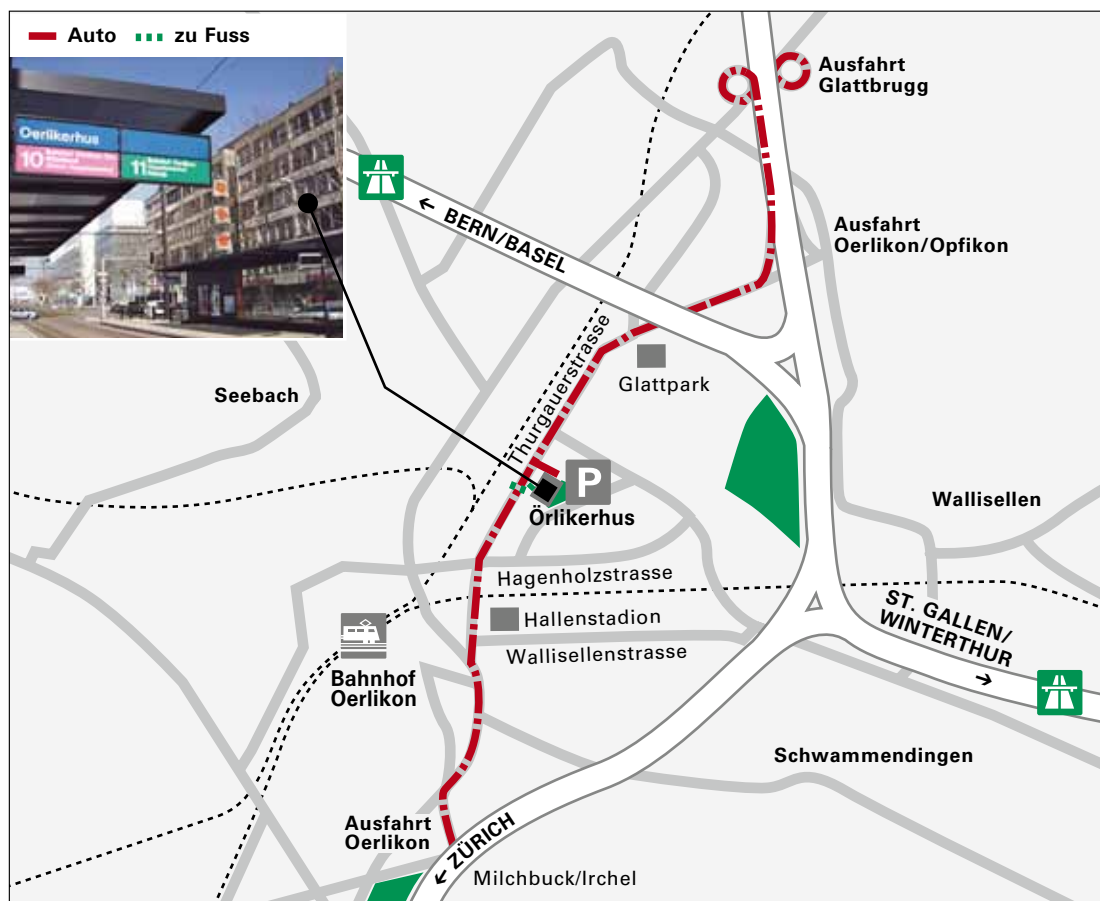

Telefon 062 291 10 10
Telefax 062 291 10 11
E-Mail info@lernwerkstatt.ch
Internet www.lernwerkstatt.ch

Situationsplan

Örlikerhus, Gewerbehaus-Genossenschaft Örlikon GGO, Thurgauerstrasse 74, CH-8050 Zürich

Der Kursraum ist via Eingänge der Hausnummern 70, 72 und 74 erreichbar. Am besten benutzen Sie den Eingang Nr. 70 direkt bei der Tramhaltestelle. Mit dem Lift bis Stockwerk D, 6. OG. Der Kursraum ist vor dem Bistro gut ausgeschildert und durch dieses direkt erreichbar.

Anreise mit öffentlichen Verkehrsmitteln

Tram Nr. 10 ab Bahnhofplatz/HB
Tram Nr. 11 ab Bahnhof Oerlikon

Anreise mit dem Auto

Aus Richtung Bern/Basel und St. Gallen/Winterthur: Autobahn A1/A20 Richtung Zürich-Flughafen A11. Bei der Ausfahrt Glattbrugg Autobahn verlassen und in Gegenrichtung gleich wieder auffahren (Richtung Winterthur / St. Gallen). Nach 500 m Ausfahrt Oerlikon nehmen und der Thurgauerstrasse ca. 1,7 km folgen, bis linkerhand das «Örlikerhus» sichtbar wird. Wählen Sie die linke Fahrspur (Ampel), überqueren Sie die Tramgeleise und zweigen Sie rechts ab zu den Parkplätzen «Örlikerhus».

Aus der Stadt Zürich: via Milchbuck/Irchel, Ausfahrt Oerlikon, am Hallenstadion vorbei, dem Strassenverlauf ca. 500 m in Richtung Glattbrugg/Flughafen folgen.

Parkplätze beim Gebäude, Parkkarten für CHF 10.-/Tag (Jeton im Sekretariat erhältlich).