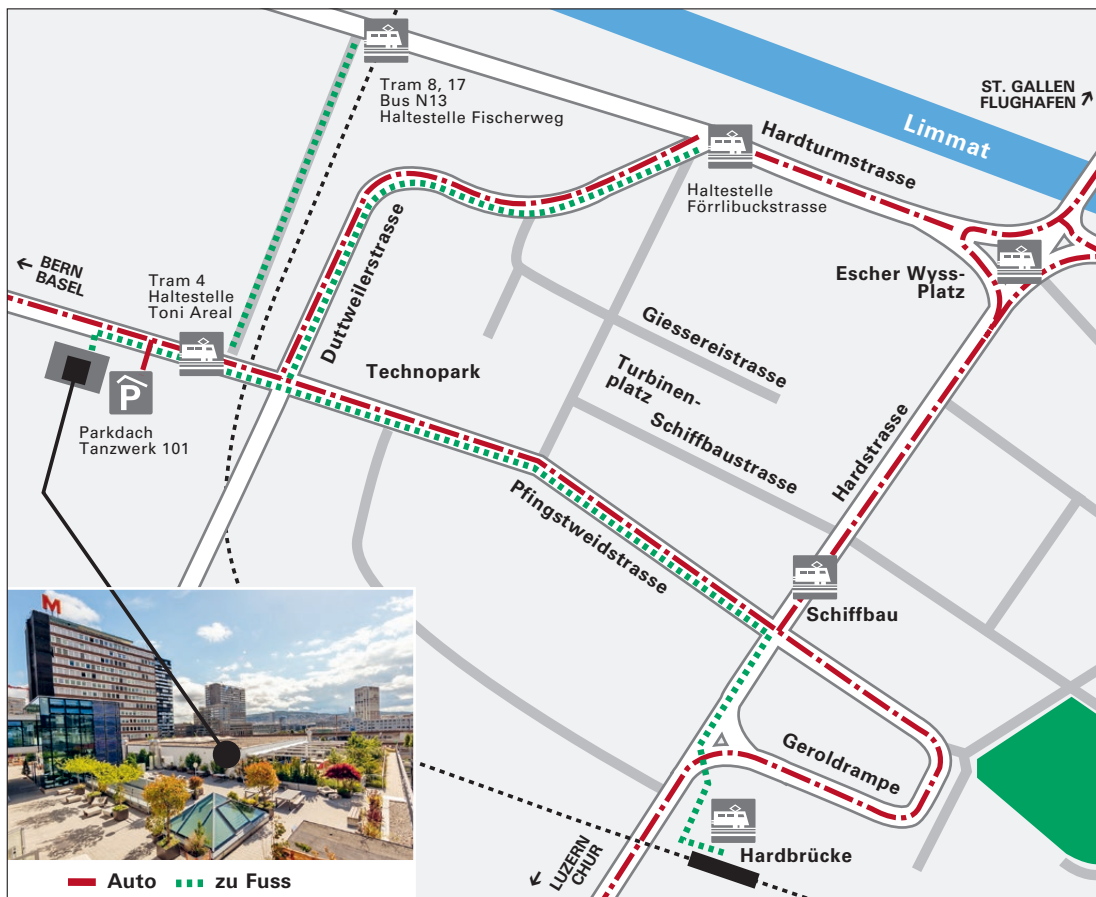

Lernwerkstatt Olten GmbH
Postfach 1167, CH-4601 Olten

062 291 10 10
info@lernwerkstatt.ch
www.lernwerkstatt.ch

Situationsplan

eins0eins Zürich (Tanzwerk 101), Pfingstweidstrasse 101, CH-8005 Zürich

Anreise mit öffentlichen Verkehrsmitteln

Zug ab Zürich Hauptbahnhof

Verschiedene SBB S-Bahnen ab Zürich Hauptbahnhof bis Station Hardbrücke (Fussweg ca. 15 Min.)

Tramlinien ab Zürich

Tram Nr. 4 bis Haltestelle «Toni Areal» (liegt direkt gegenüber.)

Tram Nr. 8, 17 bis Haltestelle «Fischerweg» (Fussweg ca. 7 Gehminuten)

Buslinien ab Zürich

Bus Nr. N13 bis Haltestelle «Fischerweg» (Fussweg ca. 7 Gehminuten)

Anreise mit dem Auto

von St.Gallen/Flughafen: über Rosengartenstrasse, Escher-Wyss-Platz-(Brücke), Hardturmstrasse, Förrlibuckstrasse, Duttweilerstrasse, Pfingstweidstrasse

von Bern/Basel: über Pfingstweidstrasse

von Luzern/Chur: über Hardbrücke, Geroldrampe, Pfingstweidstrasse

von der City: via Escher-Wyss-Platz, Hardstrasse oder Hardturmstrasse

Parkplätze

Parkdach bei Tanzwerk 101 benützen.