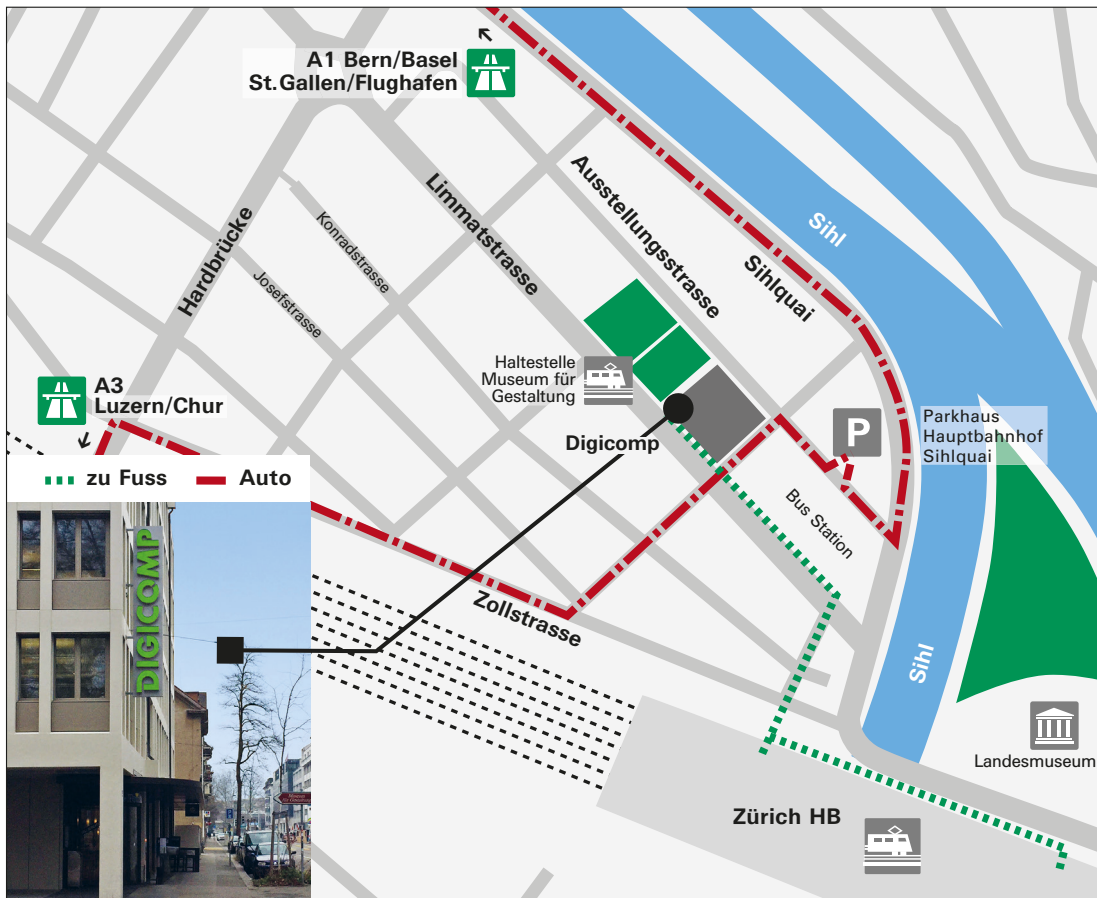

Situationsplan

Digicomp Academy AG, Limmatstrasse 50, CH-8005 Zürich

Anreise mit der Bahn

Vom Hauptbahnhof Zürich erreichen Sie die Digicomp Academy in 5 Gehminuten. Oder Sie nehmen das Tram Nr. 4 oder 13 bis zur Haltestelle «Museum für Gestaltung».

Anreise mit dem Auto

Ausfahrt Zürich-City, Richtung Hauptbahnhof fahren.

Von Bern und Basel: via Hardturmstrasse, Escher-Wyss-Platz und Sihlquai

Von Luzern/Chur: via Manessestrasse, Stauffacherquai, Langstrasse und Hafnerstrasse

Von St. Gallen/Flughafen Zürich: via Wasserwerkstrasse, Neumühlequai, Museumsstrasse und Sihlquai

Parkhaus

Hauptbahnhof Sihlquai, 4 Gehminuten entfernt (Parkgebühren: CHF 45.–/Tag)