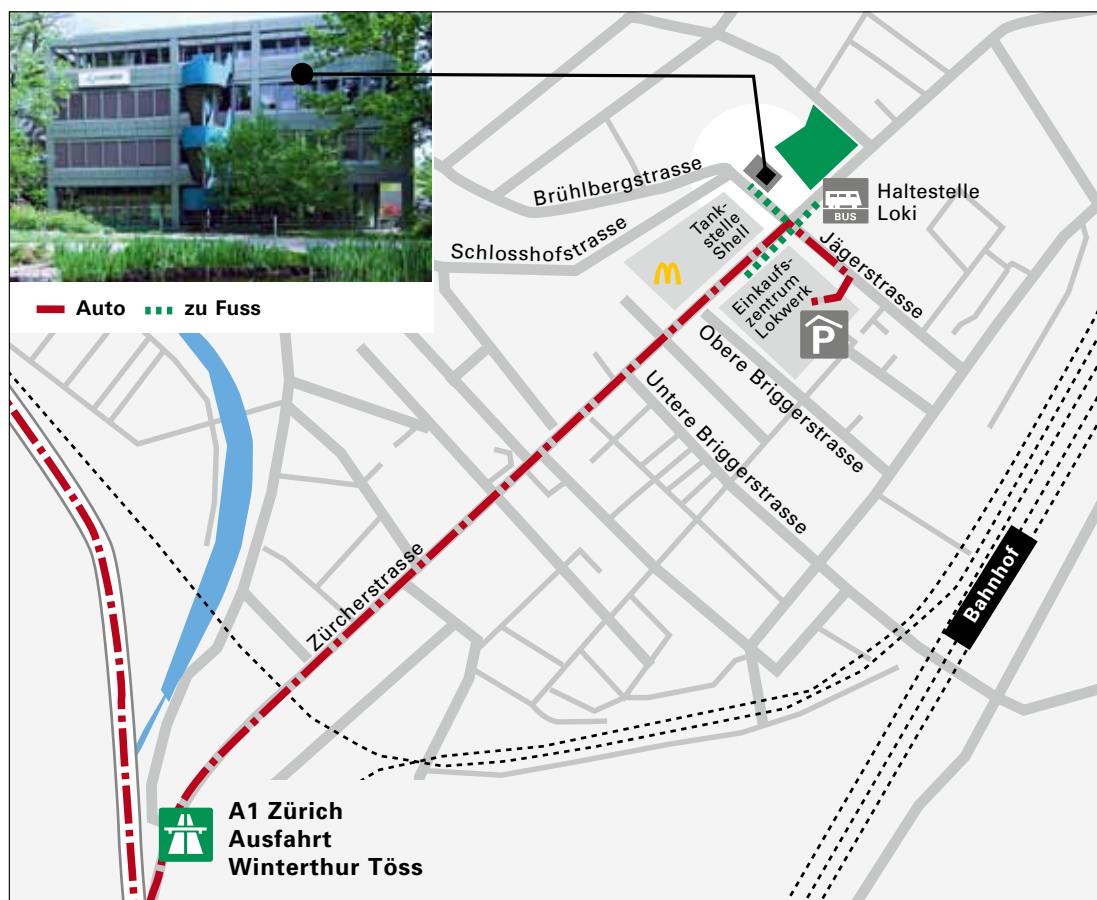

## Situationsplan

Swissmem Academy, Brühlbergstrasse 4, CH-8400 Winterthur

### Anreise mit der Bahn

Zu Fuss in ca. 10 Minuten ab Hauptbahnhof Winterthur.  
Bus-Linie 1 (Töss), Linie 5 (Dätttau), Linie 7 (Wülflingen) bis Haltestelle Loki

### Anreise mit dem Auto

Autobahn A1 Ausfahrt Winterthur Töss, Richtung Stadtzentrum (ca. 2km);  
bei der Shell Tankstelle rechts abbiegen.  
Parkhaus Lokwerk (vergünstigte Ausfahrtickets für CHF 12.– im Sekretariat erhältlich),  
ca. 5 Gehminuten bis zur Swissmem Academy.  
Die Parkplätze vor dem Gebäude sind für Lieferanten und Kursleitende reserviert.