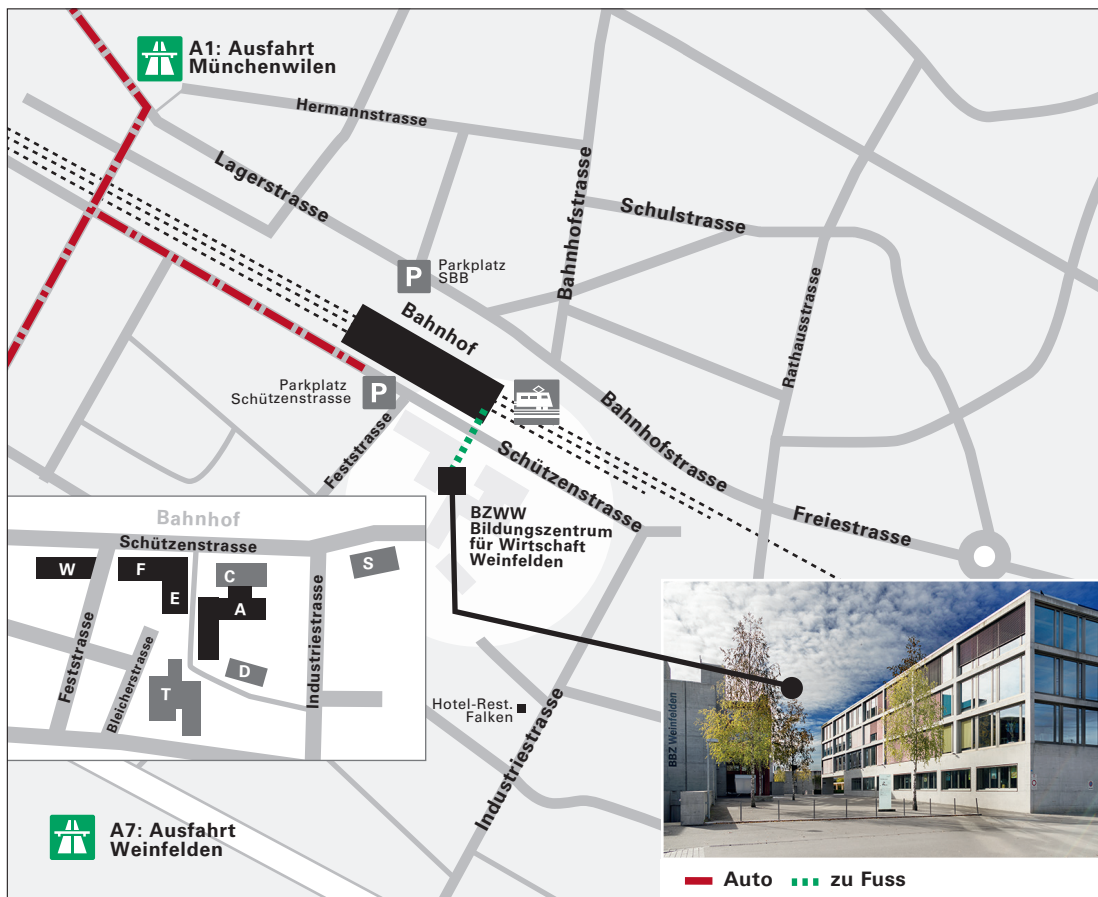

Lernwerkstatt Olten GmbH
Postfach 1167, CH-4601 Olten

Ausbilden mit Begeisterung.

Telefon 062 291 10 10
Telefax 062 291 10 11
E-Mail info@lernwerkstatt.ch
Internet www.lernwerkstatt.ch

Situationsplan

BZWW Bildungszentrum für Wirtschaft Weinfelden, Schützenstr. 11, 8570 Weinfelden

Die Kursräumlichkeiten befinden sich entweder im Gebäude A, E, F oder W. Meistens jedoch im Gebäude W, vom Bahnhof aus gesehen ganz rechts. Bitte beachten Sie die elektronischen Anzeigetafeln im Eingangsbereich der Gebäude.

Anreise mit der Bahn

Vom Hauptbahnhof Weinfelden erreichen Sie das BZWW in 2 Gehminuten.

Anreise mit dem Auto

- Autobahn A1: Ausfahrt Münchwilen, via Tobel nach Weinfelden
- Autobahn A7: Ausfahrt Weinfelden

Parkmöglichkeiten(alle gebührenpflichtig):

- SBB Parkplätze
- Parkplätze entlang der Schützenstrasse. Ausgenommen sind reservierte Parkplätze.