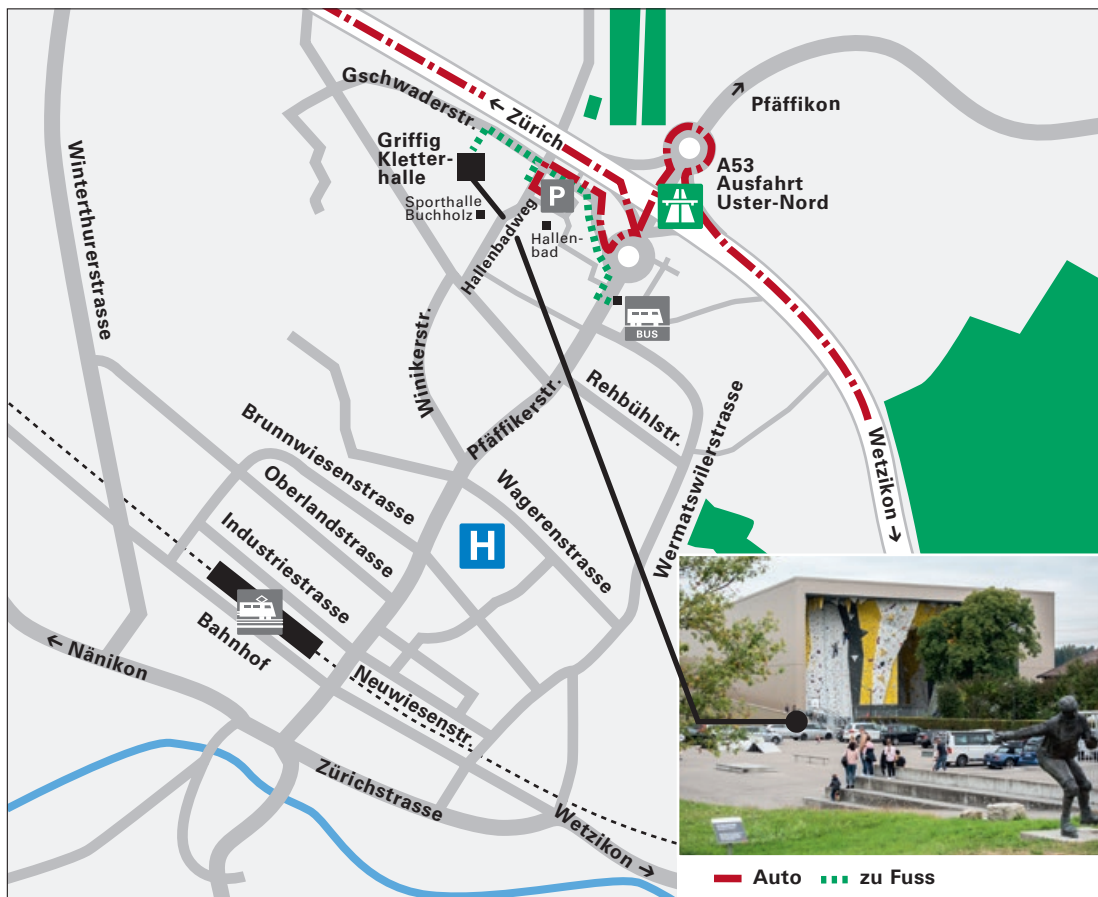

## Situationsplan

Griffig Kletterhalle, Hallenbadweg 2, CH-8610 Uster

### Anreise mit mit der Bahn

Uster ist mit vielen S-Bahnlinien direkt mit Zürich verbunden. Vom Hauptbahnhof Uster erreichen Sie die Kletterhalle Griffig mit den Buslinien 818, 827 oder 830 bis zur Haltestelle «Sportzentrum». Alternativ können Sie auch die Buslinie 812 bis zur Haltestelle «Reithalle» nehmen (eine Haltestelle vor «Sportzentrum»). Von den Haltestellen erreichen Sie die Kletterhalle in 2 – 5 Gehminuten.

### Anreise mit dem Auto

Die Kletterhalle Griffig finden Sie direkt nach der Autobahnausfahrt «Uster Nord». Es steht der öffentliche Parkplatz der Sportanlage Buchholz zur Verfügung (Parkplatzgebühren: erste halbe Stunde gratis, danach CHF 1.– pro Stunde).