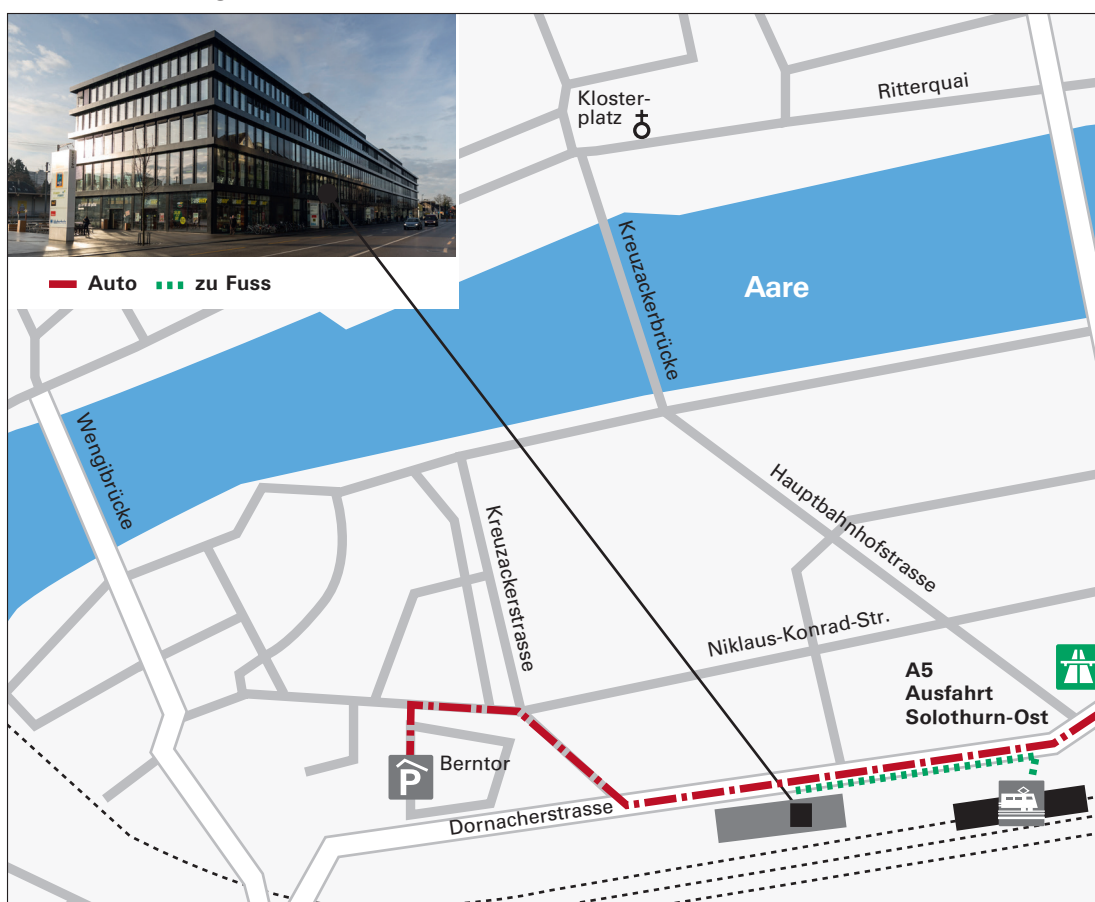

## Situationsplan

Klubschule Migros Solothurn, Dornacherstrasse 26, CH-4500 Solothurn

### Anreise mit der Bahn

Die Klubschule Migros befindet sich im Gebäude «Perron 1», direkt am Gleis 1 (2 Gehminuten).

### Anreise mit dem Auto

Auf der Autobahn A5 die Ausfahrt 33 Solothurn-Ost nehmen, nach rechts Richtung Stadtzentrum abbiegen und dem Wegweiser Solothurn folgen. Parking Berntor benutzen (2 Gehminuten).