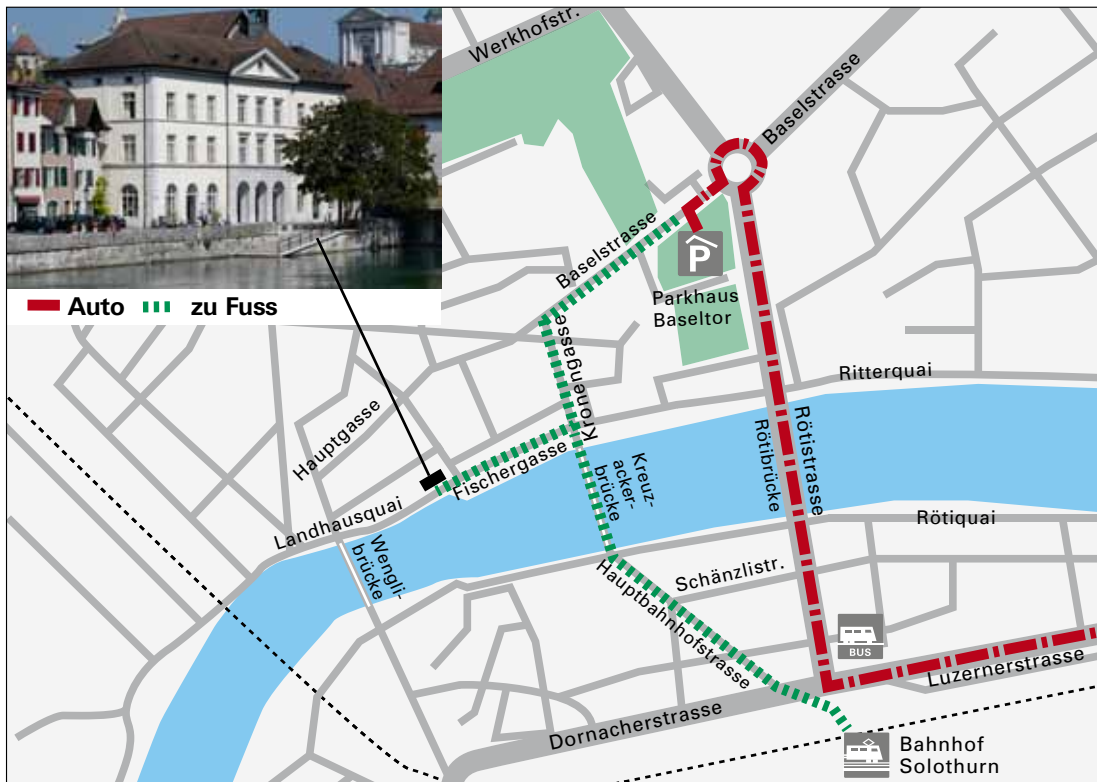

Situationsplan

Haus am Land, Landhausquai 23, CH-4500 Solothurn

Anreise mit öffentlichen Verkehrsmitteln

Vom Bahnhof Solothurn aus erreichen Sie das Haus am Land zu Fuss in ca. 10 Gehminuten via Kreuzackerbrücke, dann links ca. 150 Meter (Strassenschild «Landhaus»). Die Seminarräume befinden sich in der Jugendherberge rechter Hand.

Anreise mit dem Auto

Auf der Autobahn A5 die Ausfahrt 33 Solothurn-Ost nehmen, nach rechts Richtung Stadtzentrum abbiegen und dem Wegweiser Solothurn folgen. Nach dem Hauptbahnhof die nächste Strasse rechts abbiegen, bei der ersten Kreuzung geradeaus, über die «Rötibrücke». Parkhaus Baseltor benutzen.