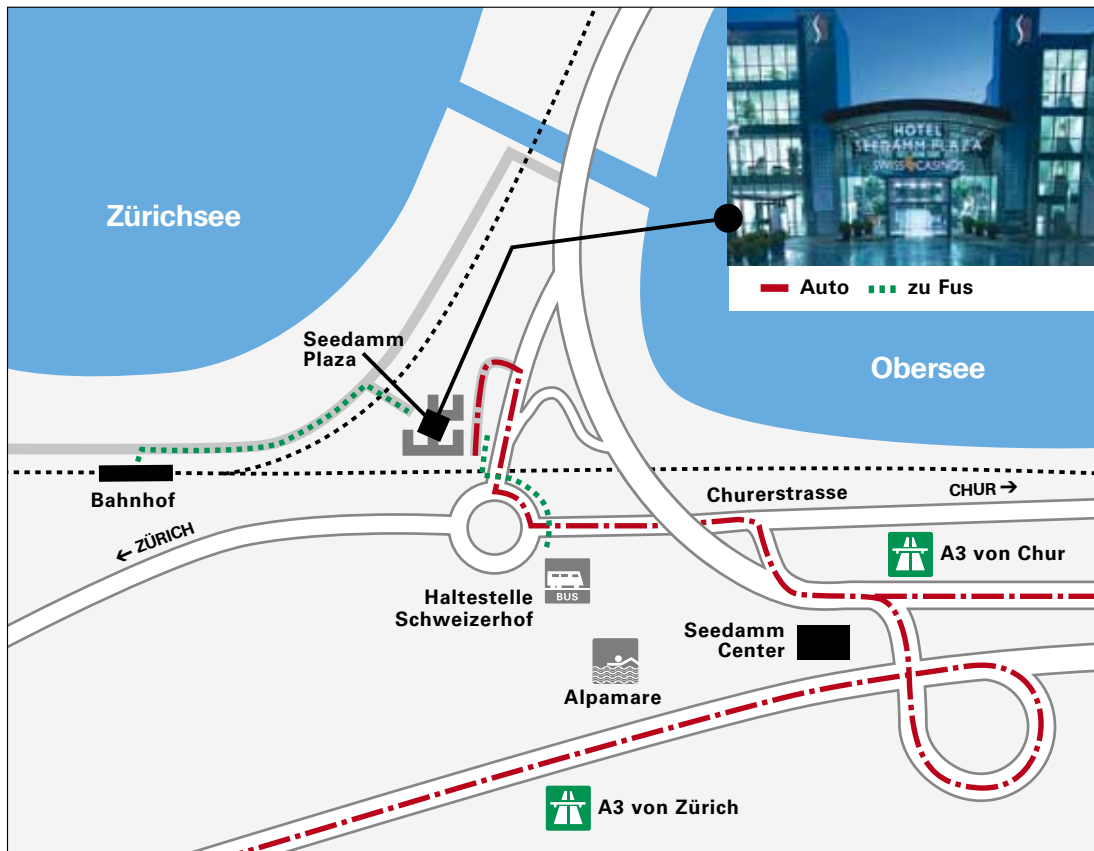

Situationsplan

Seminarhotel Seedamm Plaza, Seedammstrasse 3, CH-8808 Pfäffikon/SZ

Anreise mit der Bahn

Vom Bahnhof Pfäffikon/SZ aus erreichen Sie das Seedamm Plaza in ca. 8 Gehminuten. Nehmen Sie die Unterführung Richtung See und folgen Sie rechts dem Fussweg nach Hurden-Rapperswil.

Oder fahren Sie vom Bahnhof Pfäffikon/SZ mit dem Postauto (Marchbus oder «Seedamm Center») bis zur Haltestelle «Schweizerhof», überqueren Sie die Strasse und Sie sind in 2 Gehminuten beim Seedamm Plaza.

Anreise mit dem Auto

Von der Autobahn A3 her nehmen Sie die Ausfahrt Pfäffikon/SZ, zweigen Richtung Pfäffikon/SZ ab, folgen nach rund 250 Metern rechts dem Wegweiser Seedamm Plaza. Von Rapperswil her zweigen Sie am Ende des Seedamms rechts Richtung Pfäffikon/SZ ab und biegen unmittelbar nach rechts zum Seedamm Plaza ein. Ausfahrtstickets für CHF 8.– erhalten Sie an der Réception.