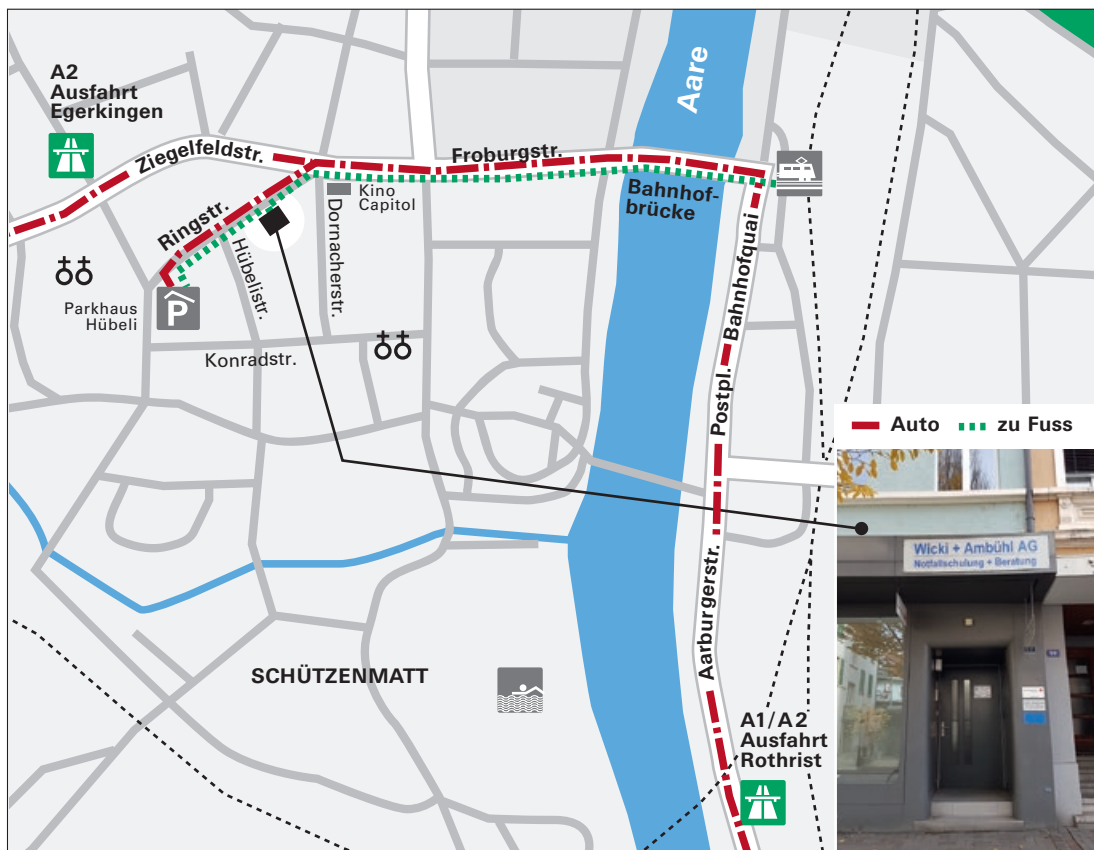

## Situationsplan

Wicki + Ambühl AG, Ringstrasse 17, CH-4600 Olten

### Anreise mit der Bahn

Vom Bahnhof Olten aus erreichen Sie die Wicki + Ambühl AG in ca. 7 Gehminuten. Ausgang zur Altstadt/Aare-Seite nehmen und die Bahnhofbrücke überqueren. Alles geradeaus bis zum Kino Capitol gehen und anschliessend schräg links abbiegen.

### Anreise mit dem Auto

- Autobahn A1/A2 von Zürich oder Luzern herkommend:  
Ausfahrt Rothrist, Wegweiser Olten folgen
- Autobahn A1/A2 von Basel oder Bern herkommend:  
Ausfahrt Rothrist oder Egerkingen, Wegweiser Olten folgen.

3 Gehminuten von der Wicki + Ambühl AG entfernt befindet sich das Parkhaus Hübeli. Das Parkhaus ist während 24 Stunden geöffnet (CHF 2.– für die erste Stunde; danach CHF 1.– pro weitere halbe Stunde).