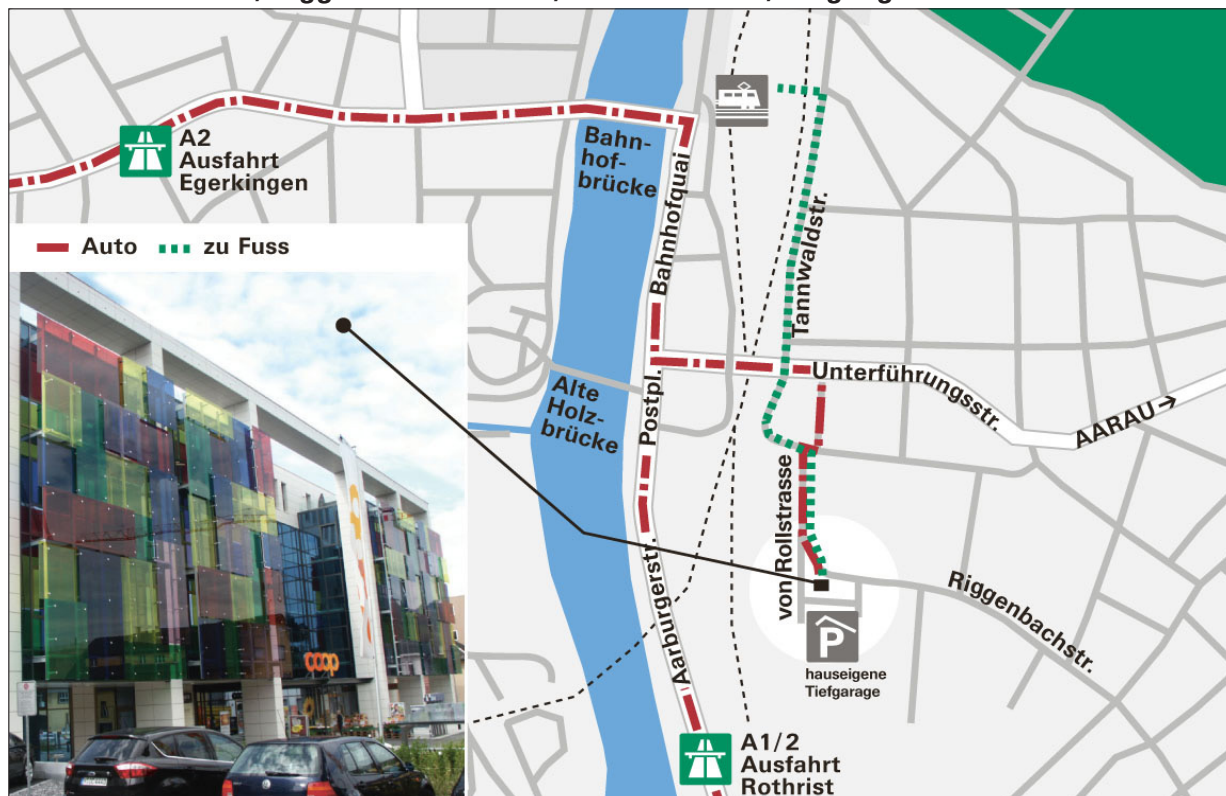

lernwerkstatt

Lernen mit Begeisterung.

Lernwerkstatt Olten GmbH
Riggenbachstrasse 8, CH-4600 Olten

062 291 10 10
info@lernwerkstatt.ch
www.lernwerkstatt.ch

Situationsplan

SAQ-Qualicon AG, Riggenbachstrasse 8, CH-4600 Olten, Eingang Sälihof A

Anreise

- Vom Bahnhof Olten aus erreichen Sie das Kurs- und Seminarzentrum Sälihof in ca. 7 Gehminuten. Ausgang beim Gleis 12 (Bifang/Berufsschule) benützen.
- Autobahn A1/A2 von Zürich oder Luzern herkommend: Ausfahrt Rothrist, Wegweiser Olten folgen, beim Postplatz Richtung Aarau.
- Autobahn A1/A2 von Basel oder Bern herkommend: Ausfahrt Rothrist oder Egerkingen, Wegweiser Olten folgen, in Olten beim Postplatz Richtung Aarau.

Parkplatz

- Hauseigene Tiefgarage (Coop).
- Ausfahrtstickets für die Tiefgarage erhalten Sie für CHF 20.00 in der Lernwerkstatt Olten im 2. Obergeschoss.
- Unter 6 Stunden ist die Bezahlung an der Parkhauskasse günstiger.
- Bei geschlossenem Treppenhaus ist die Tiefgarage via Autozufahrt erreichbar.
- Zur Toröffnung die unten auf dem Parkticket aufgedruckte Ticketnummer in den an der rechten Aussenwand der Einfahrt angebrachten Codekasten eingeben.