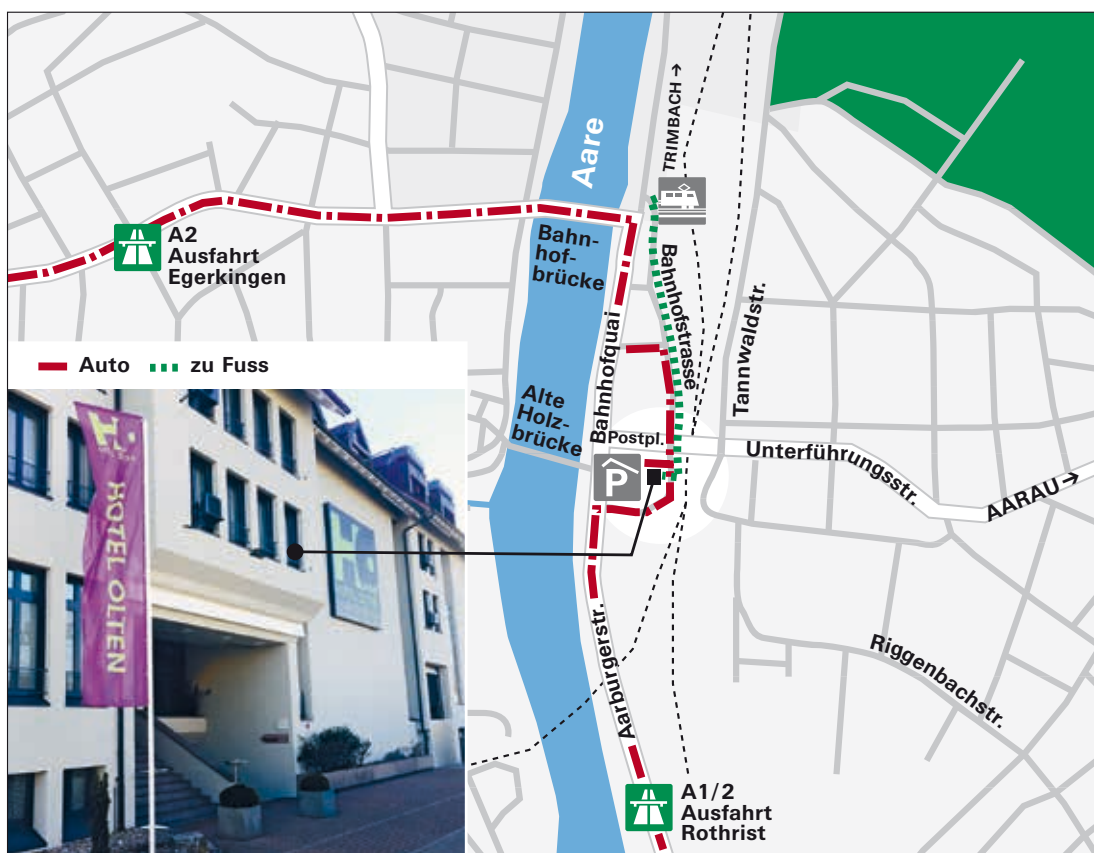

Telefon 062 291 10 10
Telefax 062 291 10 11
E-Mail info@lernwerkstatt.ch
Internet www.lernwerkstatt.ch

Situationsplan

Hotel Olten, Bahnhofstrasse 5, CH-4600 Olten

Anreise mit der Bahn

Das Hotel Olten befindet sich unmittelbar beim Hauptbahnhof Olten. Gehen Sie in der Bahnhofsunterführung Richtung Altstadt und nehmen Sie die Treppe hinauf zum Gleis 1. Folgen Sie danach den Geleisen an der Bahnhofstrasse bis zum Ziel.

Anreise mit dem Auto

Autobahn A1/A2, Ausfahrt Rothrist, Wegweiser Olten folgen

- Öffentliches Parkhaus «im Winkel» befindet sich direkt unter dem Hotel