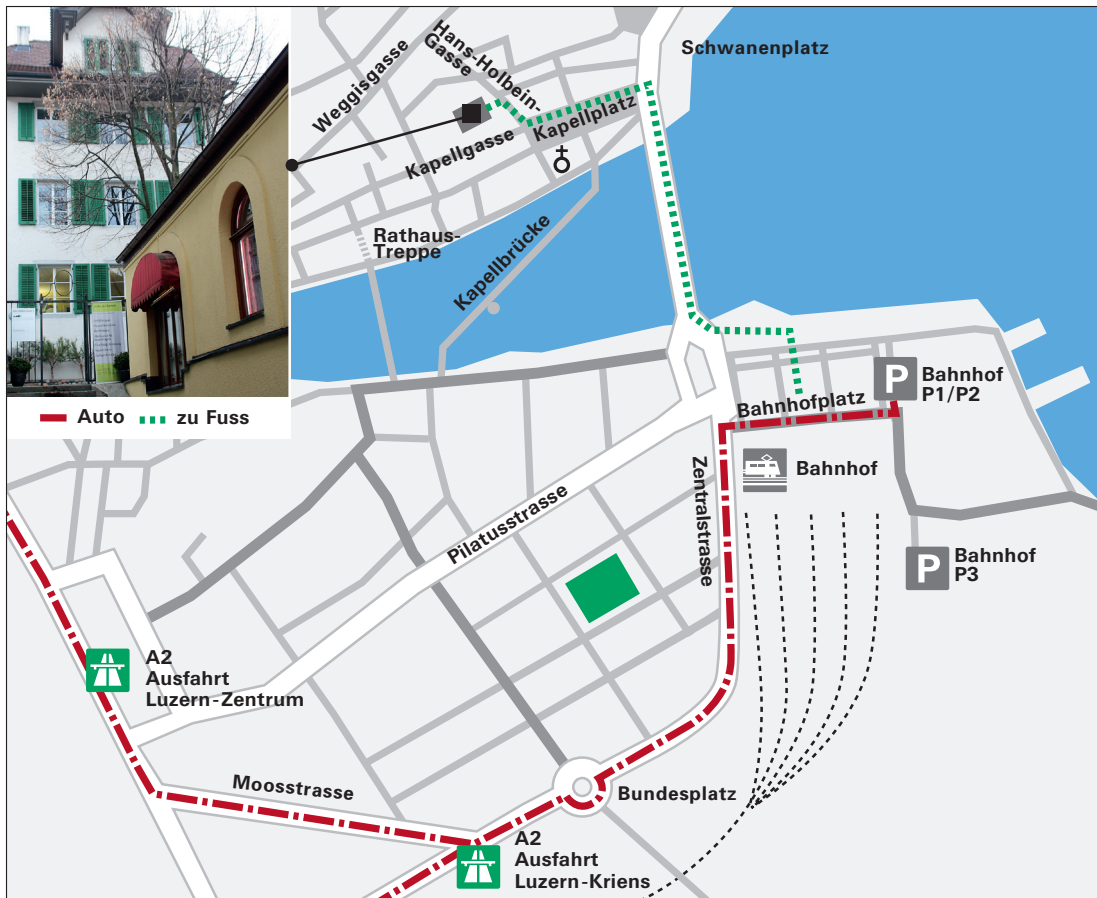

Lernwerkstatt Olten GmbH
Postfach 1167, CH-4601 Olten

062 291 10 10
info@lernwerkstatt.ch
www.lernwerkstatt.ch

Situationsplan

Berufsbildner AG, Hans-Holbein-Gasse 3, CH-6004 Luzern

Die Hans-Holbein-Gasse befindet sich direkt unterhalb des Restaurants Stadtkeller, in der kleinen Seitenstrasse.

Anreise mit der Bahn

Vom Bahnhof Luzern aus erreichen Sie die Berufsbildner AG via Seebrücke in ca. 7 Gehminuten.

Anreise mit dem Auto

Autobahn A2: Ausfahrten Luzern-Zentrum oder Luzern-Kriens, Wegweiser Bahnhof folgen. Parkhäuser Bahnhof P1, P2 oder P3.