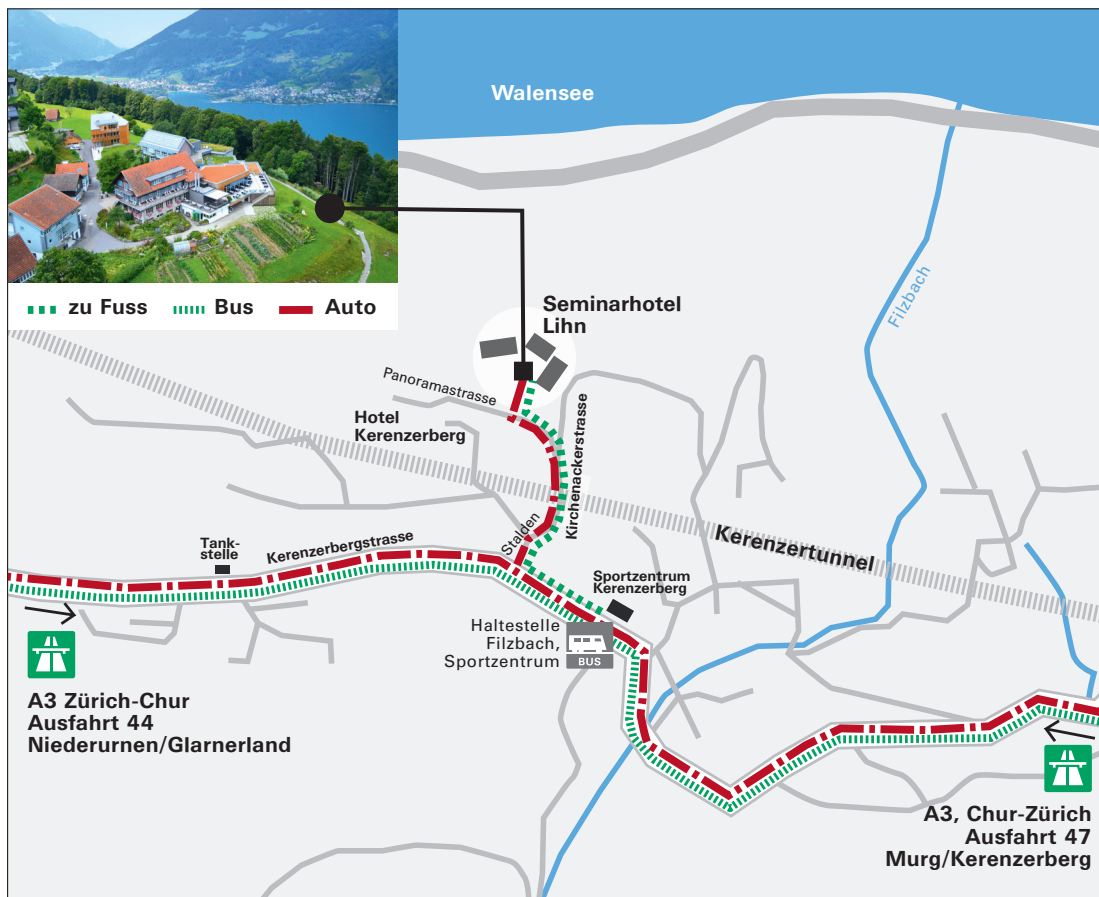

Lernwerkstatt Olten GmbH
Postfach 1167, CH-4601 Olten

062 291 10 10
info@lernwerkstatt.ch
www.lernwerkstatt.ch

Situationsplan

Seminarhotel Lihn, Panoramastrasse 28, CH-8757 Filzbach

Anreise mit öffentlichen Verkehrsmitteln

Nehmen Sie den Zug nach «Näfels-Mollis» oder «Mühlehorn». Von einem der beiden Bahnhöfe steigen Sie um auf den Bus Richtung Filzbach, bis zur Haltestelle «Filzbach, Sportzentrum». Ab da sind es 300 Meter zu Fuss bis zum Seminarhotel Lihn.

Anreise mit dem Auto

A3, Zürich-Chur, Ausfahrt 44, Niederurnen/Glarnerland. In Näfels links abbiegen. Richtung Kerenzerberg bis Filzbach. 300 Meter nach der Tankstelle links abbiegen, ab da den Lihn-Wegweisern folgen.

A3, Chur-Zürich, Ausfahrt 47, Murg/Kerenzerberg. Immer Richtung Kerenzerberg/Filzbach. Von Obstalden herkommend, durch Filzbach fahren und beim Sportzentrum Kerenzerberg rechts abbiegen, über den Parkplatz fahren und der Beschilderung «Lihn» folgen.

Navigationssysteme: Filzbach, Kirchenackerstrasse 15 (*nicht: Panoramastrasse 28*)

Parkplätze stehen gratis zur Verfügung.