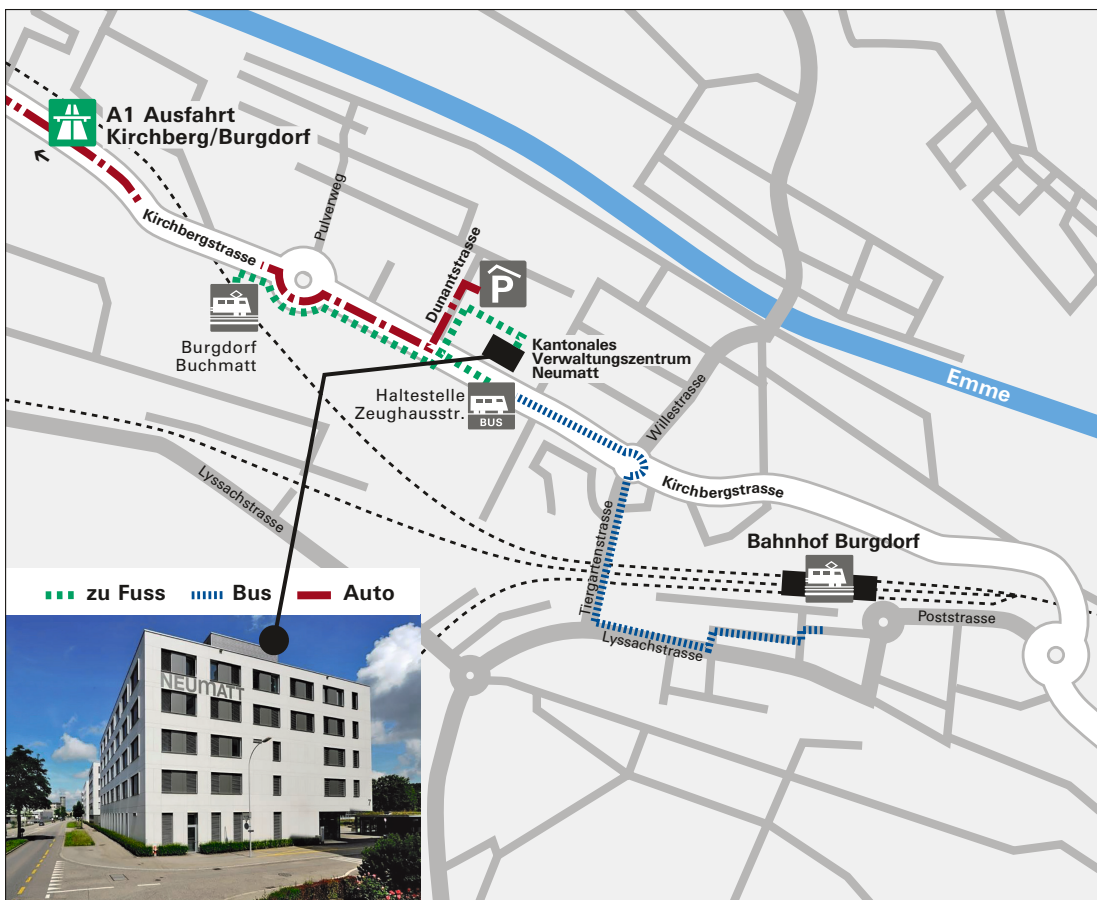

## Situationsplan

Kantonales Verwaltungszentrum Neumatt,  
Gebäude 7b, Dunantstrasse 5, CH-3400 Burgdorf

Die Kursräumlichkeiten befinden sich im Gebäude 7b in der 3. Etage.

### Anreise mit der Bahn

Vom Hauptbahnhof Burgdorf erreichen Sie die Kantonale Verwaltung in ca. 15 Gehminuten. Oder Sie nehmen die Buslinie 465 bis zur Haltestelle «Zeughausstrasse».

Alternativ können Sie beim Bahnhof Burgdorf Buchmatt aussteigen, welcher ca. 5 Gehminuten entfernt ist.

### Anreise mit dem Auto

Alle Richtungen über Autobahn A1: Ausfahrt Kirchberg/Burgdorf

Parkmöglichkeiten:

- Einstellhalle der kantonalen Verwaltung (CHF 1.50/Std.)
- Weisse Zone-Parkplätze in der Umgebung (CHF 10.00/Tag)