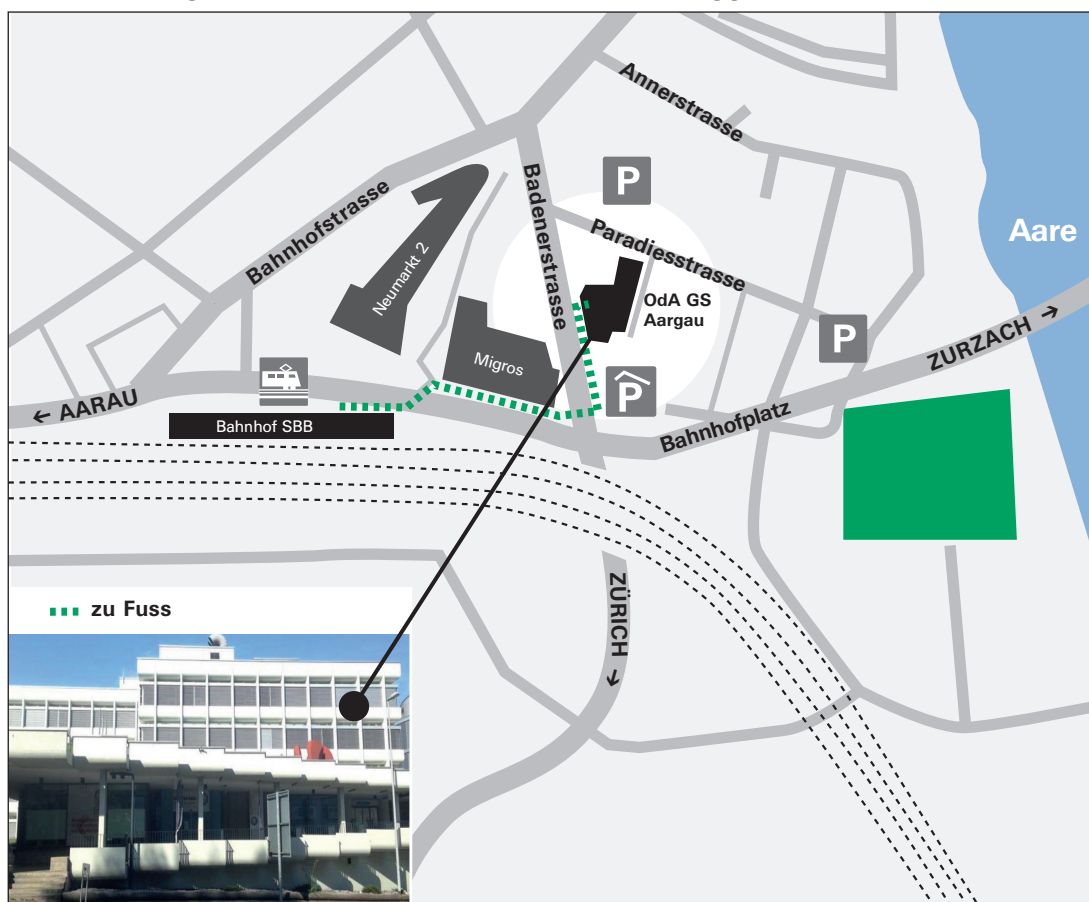

Telefon 062 291 10 10
Telefax 062 291 10 11
E-Mail info@lernwerkstatt.ch
Internet www.lernwerkstatt.ch

Situationsplan

OdA GS Aargau, Badenerstrasse 9, CH-5200 Brugg

Anreise mit öffentlichen Verkehrsmitteln

Bahnunterführung Brugg Richtung Neumarkt > Ausgang Neumarkt 1 > rechts um Migros herumgehen (an den Veloständern vorbei) > Nach der Fussgängerbrücke über die Badenerstrasse links halten > nach ca. 50 m haben Sie die OdA GS Aargau erreicht

Anreise mit dem Auto

Bitte benutzen Sie die umliegenden öffentlichen Parkplätze und Parkhäuser (siehe Skizze). Parktickets zwischen CHF 7.– und CHF 18.– pro Tag.