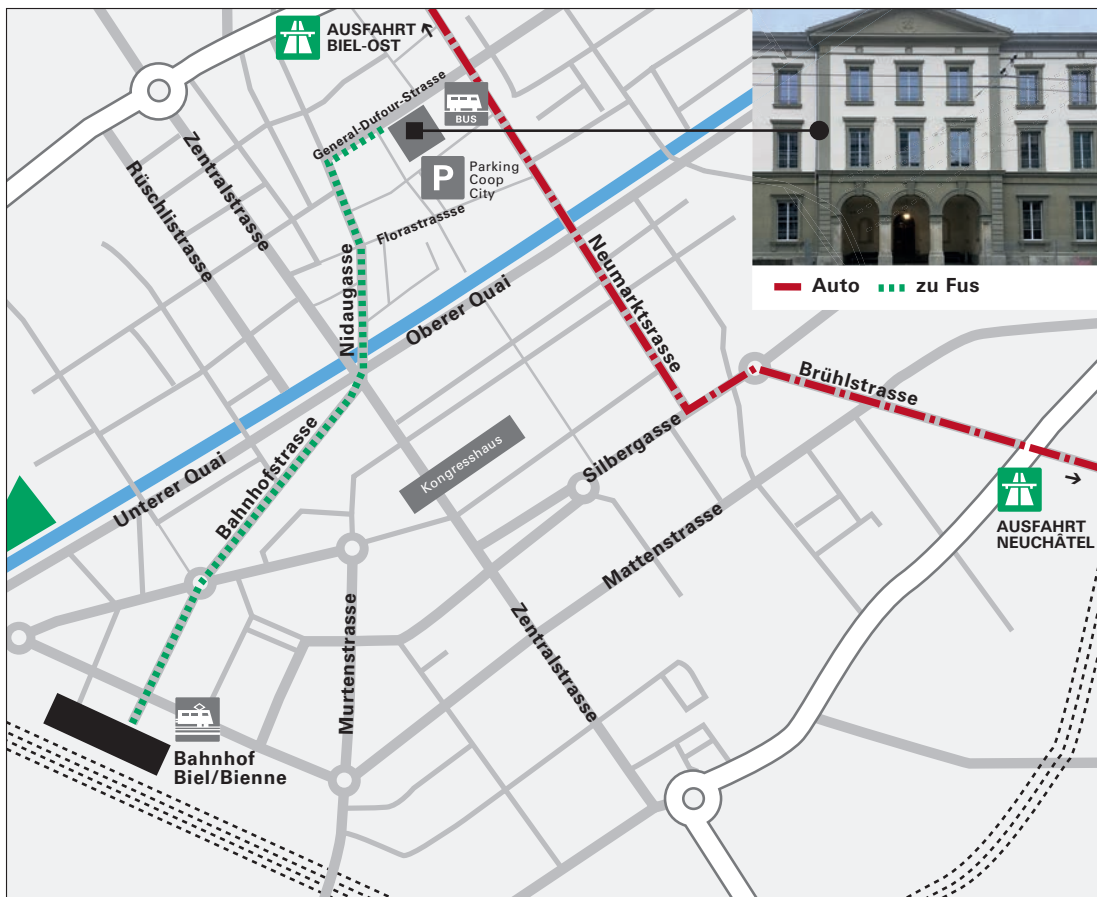

Lernwerkstatt Olten GmbH
Postfach 1167, CH-4601 Olten

062 291 10 10
info@lernwerkstatt.ch
www.lernwerkstatt.ch

Situationsplan

sanu future learning ag, General-Dufour-Strasse 18, CH-2501 Biel

Anreise mit öffentlichen Verkehrsmitteln

Vom Hauptbahnhof Biel aus erreichen Sie die sanu future learning ag in ca. 10 Gehminuten, über die Bahnhofstrasse und Nidaugasse, dann rechts abbiegen auf die General-Dufour-Strasse. Oder Sie nehmen den Bus Nr. 3 oder 4 Richtung Vorhölzli bis zur Haltestelle «Bibliothek».

Anreise mit dem Auto

Von Bern, Zürich, Basel her auf der A5 der Beschilderung Boncourt/Porrentruy/Delémont folgen, dann Ausfahrt Biel-Ost Richtung Biel/Bienne/Neuchâtel fahren. Strasse bis General-Dufour-Strasse folgen.

Oder auf der A5 der Beschilderung Orpund/Bern/Neuchâtel folgen. Bei der Ausfahrt Orpund Richtung Orpund/Biel-Mett fahren. Über Orpundstrasse, Mettstrasse, Neumarktstrasse bis General-Dufour-Strasse.

Parkplätze

Parking Coop City, Nidaugasse 35, 2502 Biel (CHF 2.– pro Stunde, 24 Std geöffnet)