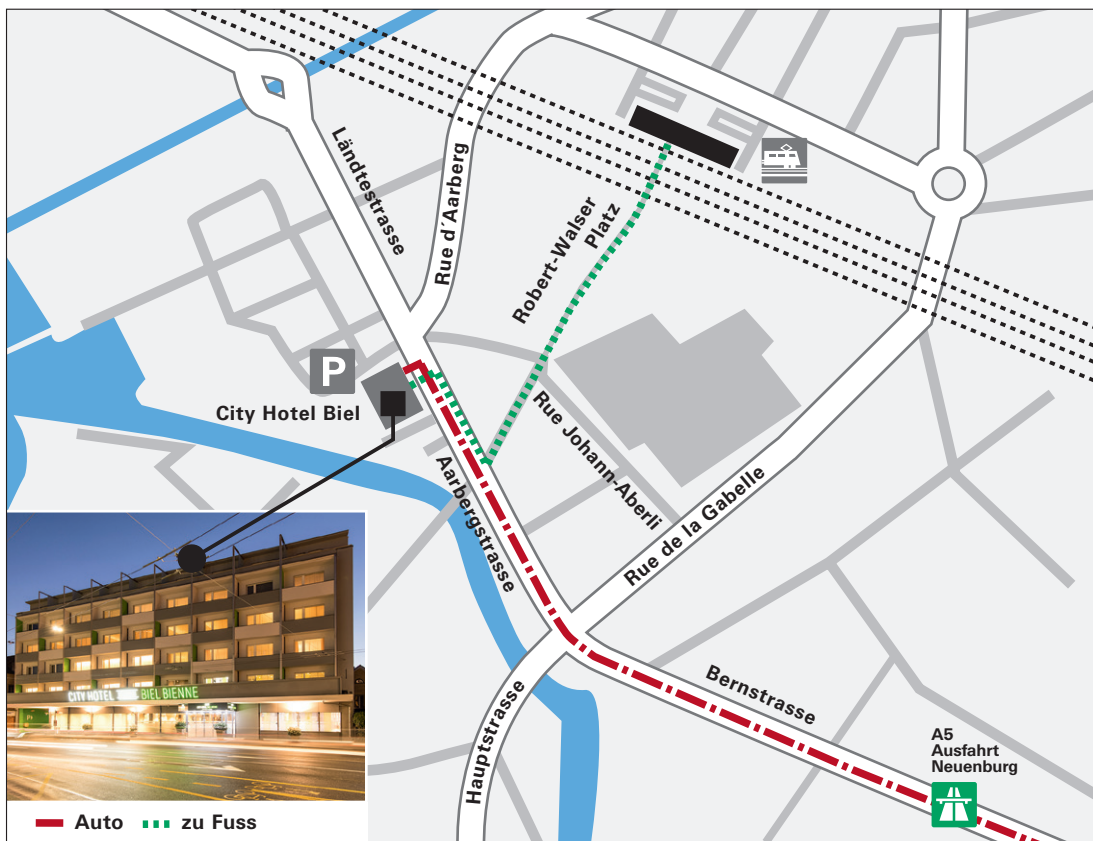

## Situationsplan

City Hotel Biel, Aarbergstrasse 29, CH-2502 Biel

### Anreise mit der Bahn

Vom Bahnhof Biel aus erreichen Sie das City Hotel Biel in ca. 5 Gehminuten.

### Anreise mit dem Auto

Autobahn A5, Ausfahrt Neuenburg, immer gerade aus Richtung Neuenburg

Parkplätze im Innenhof