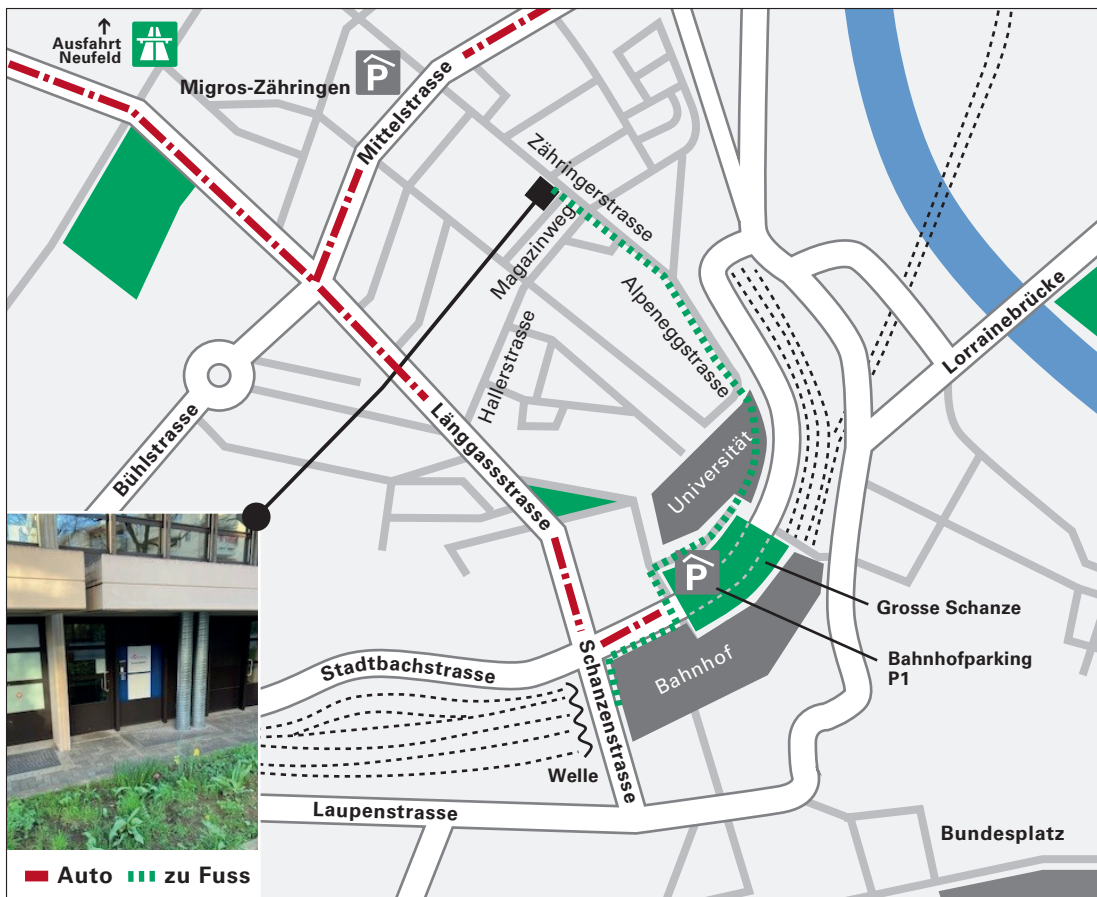

Lernwerkstatt Olten GmbH
Riggenbachstrasse 8
4600 Olten

062 291 10 10
info@lernwerkstatt.ch
www.lernwerkstatt.ch

Situationsplan

Zähringerstrasse 19, CH-3012 Bern

Anreise mit der Bahn

Vom Bahnhof Bern aus erreichen Sie die Zähringerstrasse 19 in ca. 7 Gehminuten. Entweder über die «Welle» oder via Bahnhoflift auf die grosse Schanze, das Universitäts-Hauptgebäude umgehen, Alpeneggstrasse, Zähringerstrasse.

Anreise mit dem Auto

Ausfahrt Bern-Neufeld benutzen

- Parkhaus Migros-Zähringen an der Mittelstrasse (2 Gehminuten)
- Bahnhofparking, Parkleitsystems P1 folgen (7 Gehminuten)
- Blaue Zone: Parkkarte an den Billetautomaten von Bern-Mobil lösen, CHF 16.-/Tag