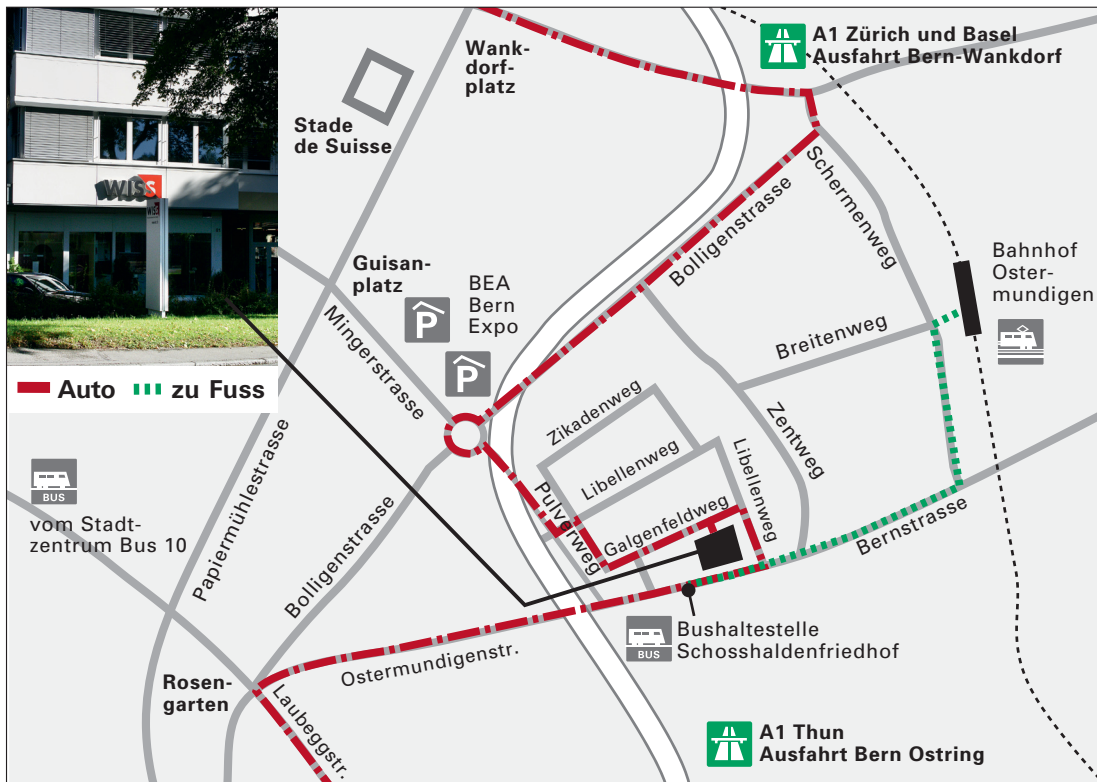

Anreise mit öffentlichen Verkehrsmitteln

Ab Bahnhof Bern: Bus Nr. 10 fährt im Vierminutentakt ab Bahnhof Bern nach Ostermundigen. Die Haltestelle Schosshaldenfriedhof befindet sich direkt vor dem Gebäude.

Ab Bahnhof Ostermundigen: Entweder mit Bus Nr. 10 zwei Stationen fahren bis Haltestelle Schosshaldenfriedhof oder 800m zu Fuss gehen. Die Busstation befindet sich nach der Unterführung, vis à vis der Post.

Anreise mit dem Auto

Von Zürich, Basel, Fribourg und Lausanne: Autobahnausfahrt Bern Wankdorf, immer den Wegweisern Parking Bea bern expo folgen (rechts abbiegen in die Bolligenstrasse). Nach dem Parking im Kreisell links abbiegen in den Pulverweg. Erste Strasse links in den Galgenfeldweg einbiegen. Rechts zum WISS-Gebäude abbiegen.

Von Thun: Autobahnausfahrt Bern Ostring – rechts halten und in die Laubeggstrasse fahren – nach ca. 1000m rechts in die Ostermundigenstrasse einbiegen – nach der Bushaltestelle Schosshaldenfriedhof links abbiegen in den Libellenweg – links in den Galgenfeldweg – links zum WISS-Gebäude abbiegen.