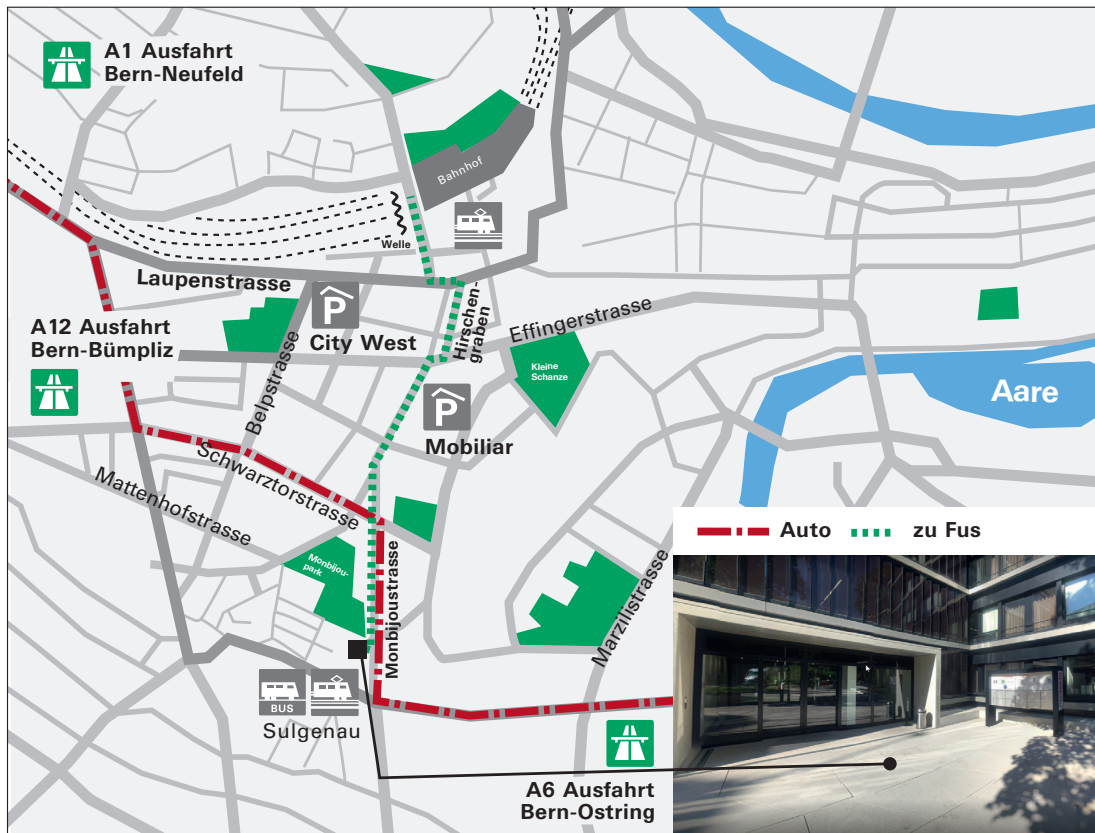

Anreise mit der Bahn

Nehmen Sie das Tram Nr. 9 (Richtung Wabern) bis Haltestelle «Sulgenau» oder Bus Nr. 19 (Richtung Blinzern) bis Haltestelle «Sulgenau».

Zu Fuss erreichen Sie das Ziel vom Bahnhof Bern in ca. 15 Minuten.

Beim Bahnhof Bern «Ausgang Welle» überqueren Sie den Hirschengraben und folgen der Monbijoustrasse hinab.

Anreise mit dem Auto

Ab Zentrum Bern über Laupenstrasse, Belpstrasse, Schwarztorstrasse, Monbijoustrasse

Ab Autobahn A1 via Ausfahrt Bern-Neufeld

Ab Autobahn A12 via Ausfahrt Bern-Bümpliz

Ab Autobahn A6 via Ausfahrt Bern-Ostring

- Es stehen wenige Besucherparkplätze in der hauseigenen Einstellhalle zur Verfügung.
- Rund 10 Gehminuten entfernt befinden sich die Parkhäuser Mobiliar und City West.
- Im Quartier hat es wenige Parkmöglichkeiten in der weissen und blauen Zone.