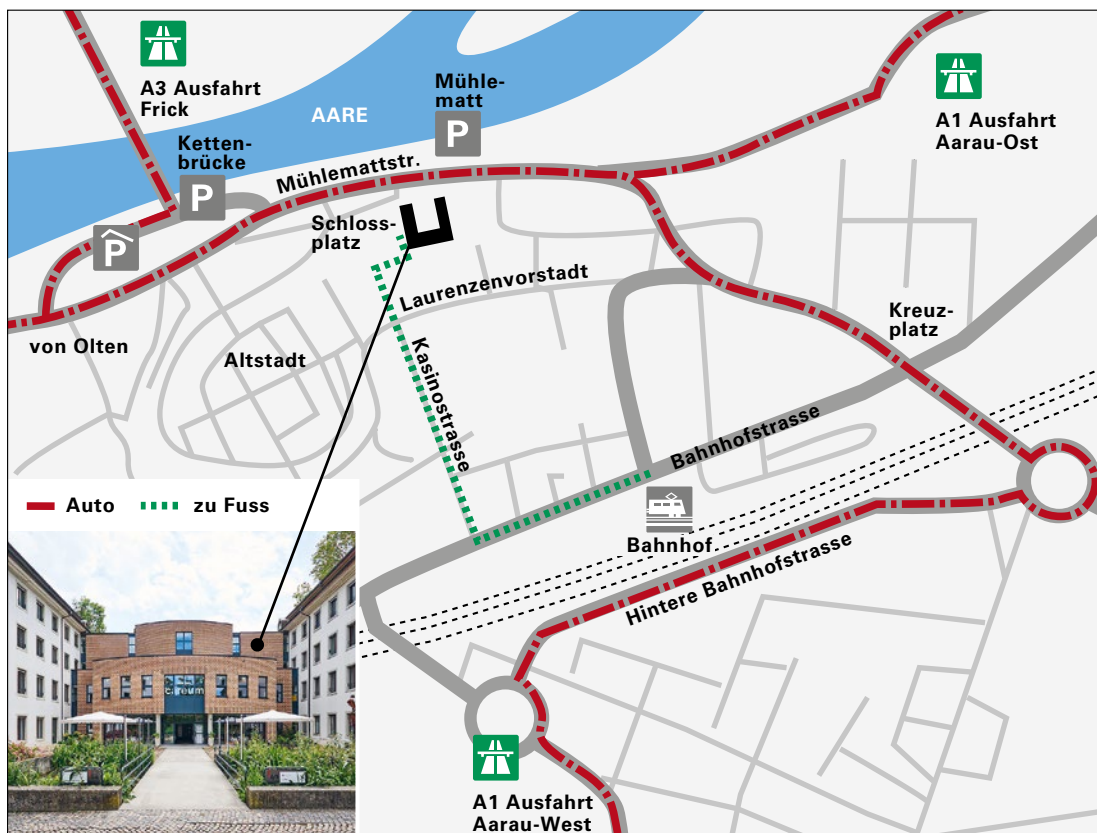

Lernwerkstatt Olten GmbH
Riggenbachstrasse 8
4600 Olten

062 291 10 10
info@lernwerkstatt.ch
www.lernwerkstatt.ch

Situationsplan

Careum Weiterbildung, Mühlemattstrasse 42, 5000 Aarau

Anreise mit der Bahn

Vom Bahnhof Aarau aus, Ausgang Richtung Altstadt, erreichen Sie Careum Weiterbildung in ca. 10 Gehminuten. Gehen Sie durch den Park hinter dem Schlossplatz und betreten Sie das Gebäude im 3. Stock.

Anreise mit dem Auto

Von Basel/Frick herkommend: Autobahnausfahrt Frick, via Staffelegg, Küttigen nach Aarau, nach der Aarebrücke dem Wegweiser «Alle Richtungen» folgen, linke Spur benutzen, Richtung Zürich fahren, nach 400 m links befindet sich der Parkplatz Mühlematt.

Von Zürich herkommend: Autobahnausfahrt Aarau-Ost, grüner Wegweiser Aaretalstrasse T5, Richtung Aarau fahren, 800 m nach der Ausfahrt Buchs linke Spur Richtung Basel/Olten, nach dem Sauerländertunnel Parkplatz Mühlematt (rechts) benutzen.

Von Bern/Luzern herkommend: Autobahnausfahrt 49 Aarau-West, Hauptstrasse 24, Richtung Aarau/Basel, nach der Ortstafel Aarau erster Kreisel Richtung Basel, zweiter Kreisel Richtung Basel/Olten, nach dem Sauerländertunnel Parkplatz Mühlematt (rechts) benutzen.