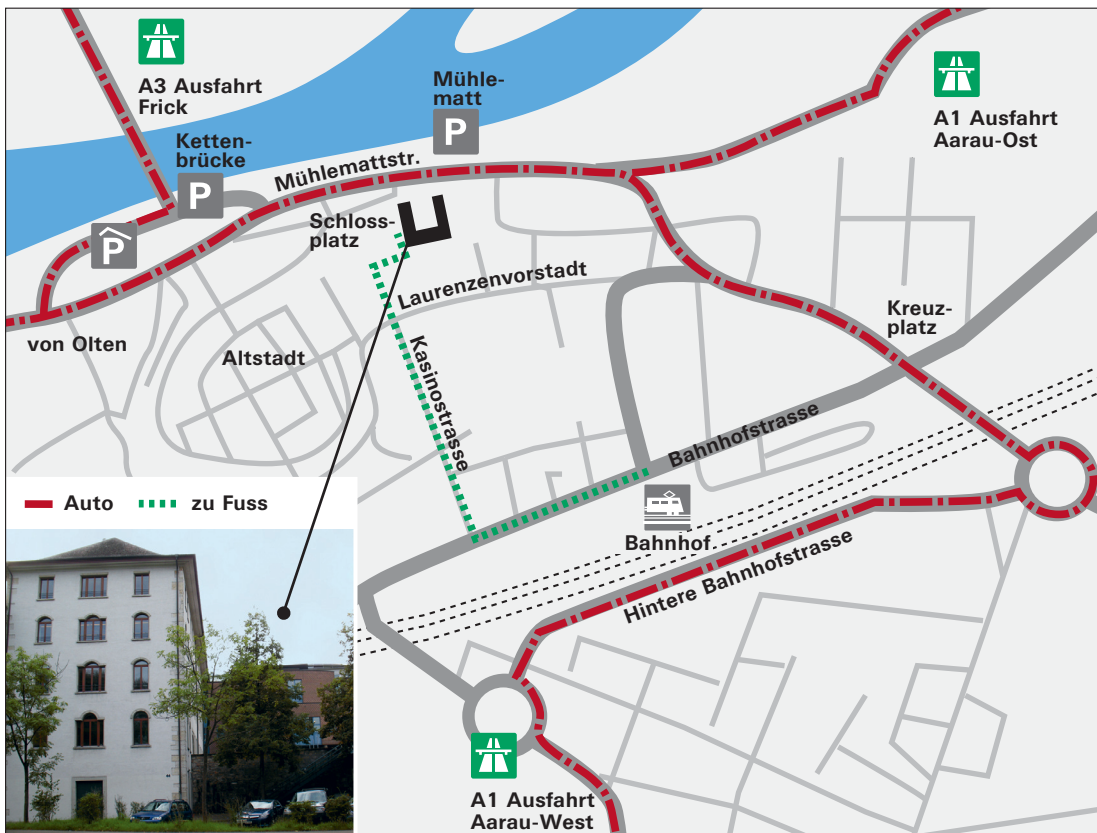

### Anreise mit der Bahn

Vom Bahnhof Aarau aus, Ausgang Richtung Altstadt, erreichen Sie Careum Weiterbildung in ca. 10 Gehminuten. Gehen Sie durch den Park hinter dem Schlossplatz und betreten Sie das Gebäude im 3. Stock oder Sie nehmen den Haupteingang im Parterre/Cafeteria von der Mühlemattstrasse her.

**Von Zürich herkommend:** Autobahnausfahrt Aarau-Ost, grüner Wegweiser Aaretalstrasse T5, Richtung Aarau fahren, 800 m nach der Ausfahrt Buchs linke Spur Richtung Basel/Olten, nach dem Sauerländertunnel Parkplatz Mühlematt (rechts) benutzen.

**Von Bern/Luzern herkommend:** Autobahnausfahrt 49 Aarau-West, Hauptstrasse 24, Richtung Aarau/Basel, nach der Ortstafel Aarau erster Kreisel Richtung Basel, zweiter Kreisel Richtung Basel/Olten, nach dem Sauerländertunnel Parkplatz Mühlematt (rechts) benutzen.

**Von Olten herkommend:** in Wöschnau links Richtung Aarau-Nord, Telli folgen (weisser Wegweiser), ca. 200 m nach der zweiten Verkehrsampel links befindet sich der Parkplatz Mühlematt.