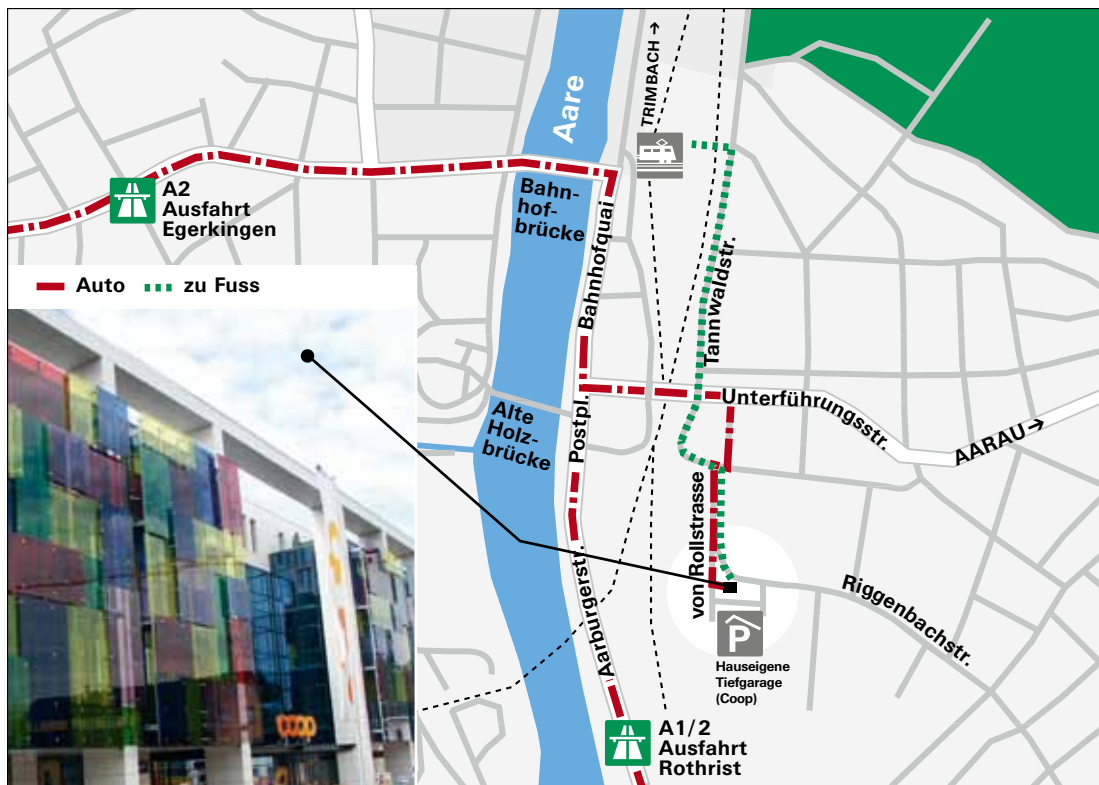

Situationsplan

Kurs- und Seminarzentrum Sälihof, Riggenbachstrasse 8, CH-4600 Olten
Eingang Sälihof A

Anreise mit der Bahn

Vom Bahnhof Olten aus erreichen Sie das Kurs- und Seminarzentrum Sälihof in ca. 7 Gehminuten. Ausgang beim Gleis 12 (Bifang/Berufsschule) benützen.

Anreise mit dem Auto

- Autobahn A1/A2 von Zürich oder Luzern herkommend:
Ausfahrt Rothrist, Wegweiser Olten folgen, beim Postplatz Richtung Aarau.
- Autobahn A1/A2 von Basel oder Bern herkommend:
Ausfahrt Rothrist oder Egerkingen, Wegweiser Olten folgen,
in Olten beim Postplatz Richtung Aarau.
- Hauseigene Tiefgarage (Coop).
Ausfahrtstickets für die Tiefgarage erhalten Sie für CHF 15.– bei Ihrer Kursleitung.
Bis zur 5. Parkstunde ist die Bezahlung an der Parkhauskasse günstiger.
Bei geschlossenem Treppenhaus ist die Tiefgarage via Autozufahrt erreichbar.
Zur Toröffnung die unten auf dem Parkticket aufgedruckte Ticketnummer in
den an der rechten Aussenwand der Einfahrt angebrachten Codekasten eingeben.