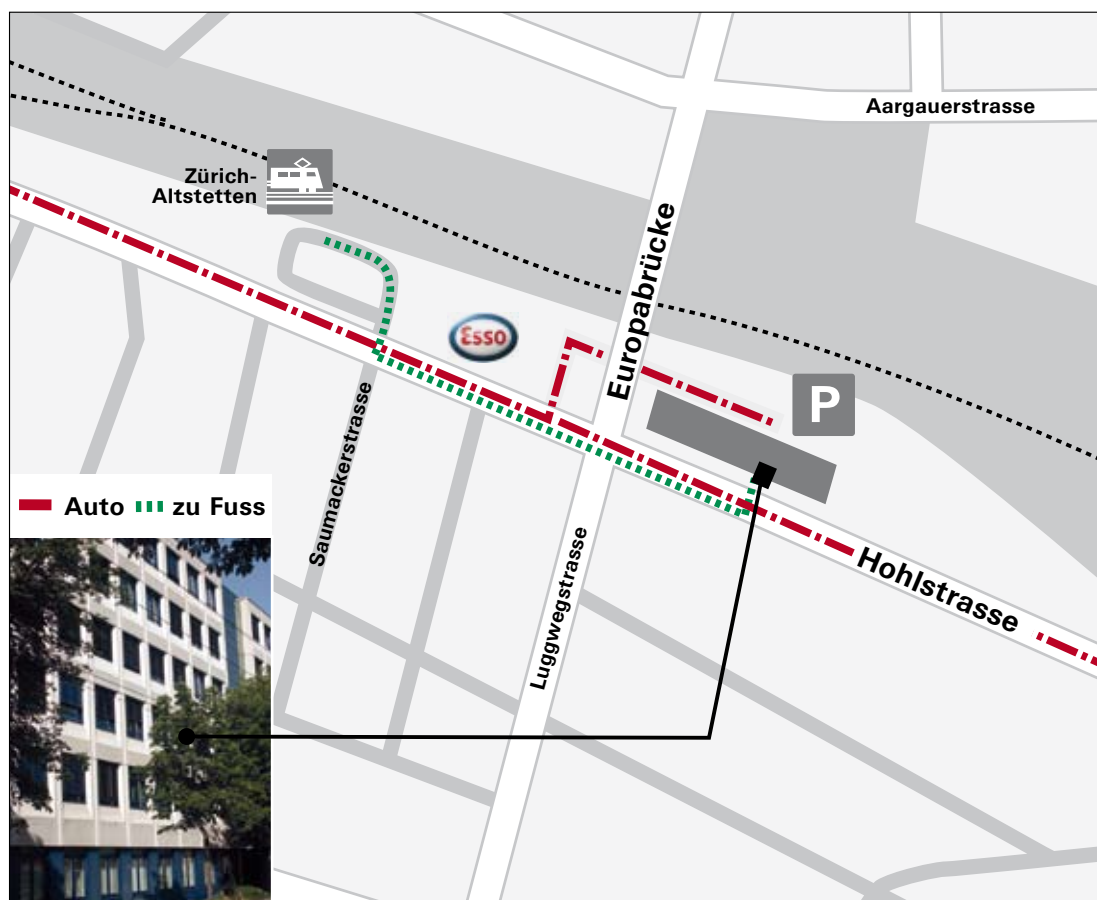

Anreise mit der Bahn

Vom Bahnhof Zürich-Altstetten aus links der Hohlstrasse entlang in Richtung Stadtmitte gehen, 5 Gehminuten.

Anreise mit dem Auto

In der Hohlstrasse zwischen Europabrücke und Tankstelle Richtung Geleise abbiegen (SBB-Areal), zwischen Geleisen und Gebäuderückseite fast bis ans Ende der Parkfläche fahren.