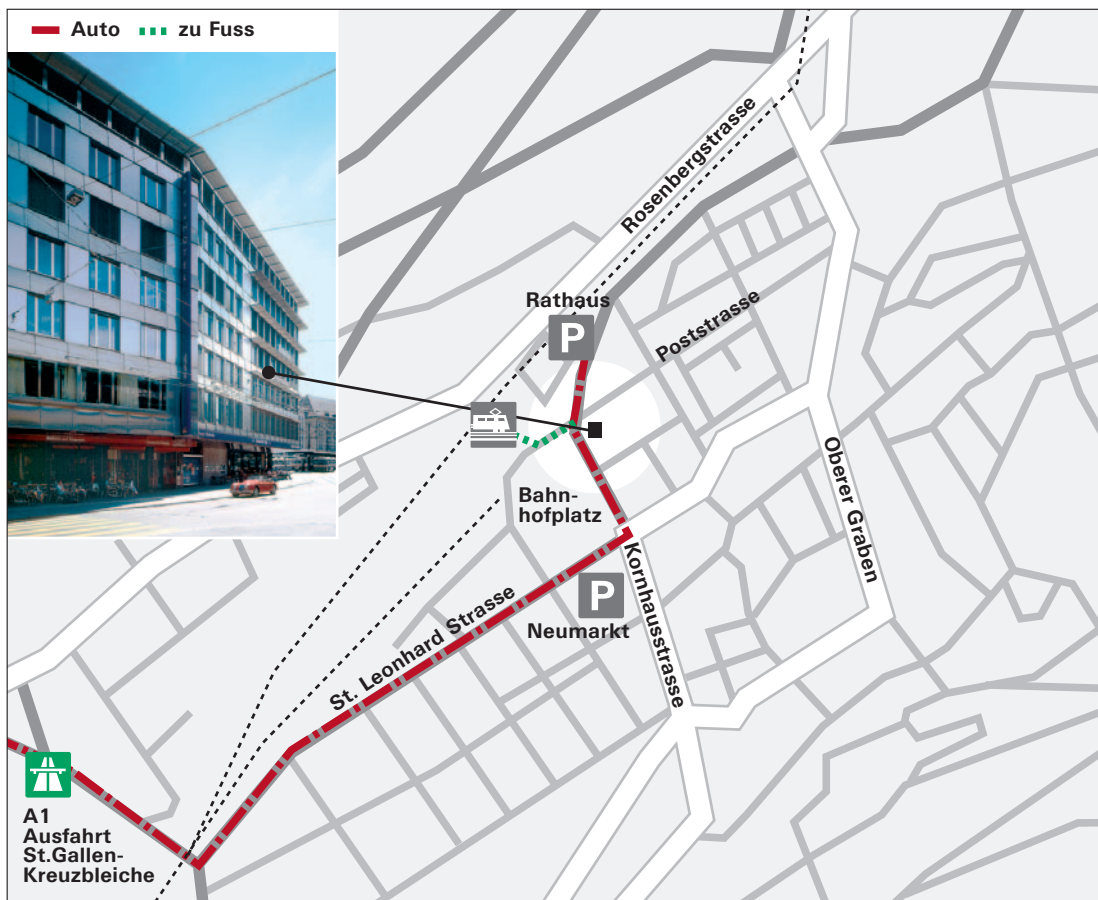

Anreise mit der Bahn

Das Hotel Walhalla befindet sich am Bahnhofplatz vis-à-vis des Bahnhofs.

Anreise mit dem Auto

Autobahn A1:

Ausfahrt St. Gallen-Kreuzbleiche, zuerst Wegweiser Zentrum,
dann Wegweiser Bahnhof folgen.

Parkhaus Rathaus, vis-à-vis Hotel Walhalla.

Parkhaus Neumarkt, 5 Gehminuten.