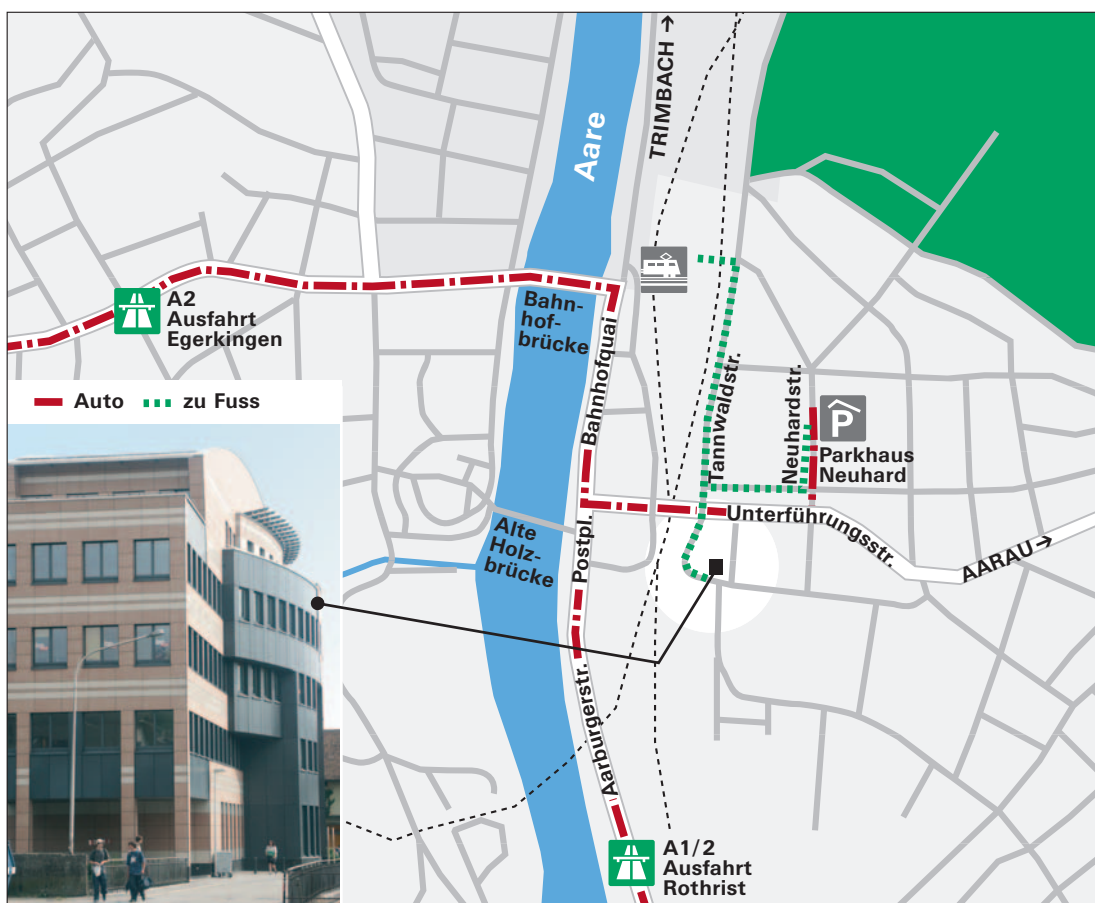

## Situationsplan

login Berufsbildung, Tannwaldstrasse 2, CH-4600 Olten

### Anreise mit der Bahn

Vom Bahnhof Olten aus erreichen Sie die login Berufsbildung in ca. 3 Gehminuten. Ausgang beim Gleis 12 (Bifang/Berufsschule) benützen.

### Anreise mit dem Auto

Autobahn A1/A2 von Zürich oder Luzern herkommend:  
Ausfahrt Rothrist, Wegweiser Olten folgen, beim Postplatz Richtung Aarau.

Autobahn A1/A2 von Basel oder Bern herkommend:  
Ausfahrt Rothrist oder Egerkingen, Wegweiser Olten folgen,  
in Olten beim Postplatz Richtung Aarau.

Parkhaus Neuhard, 3 Gehminuten.