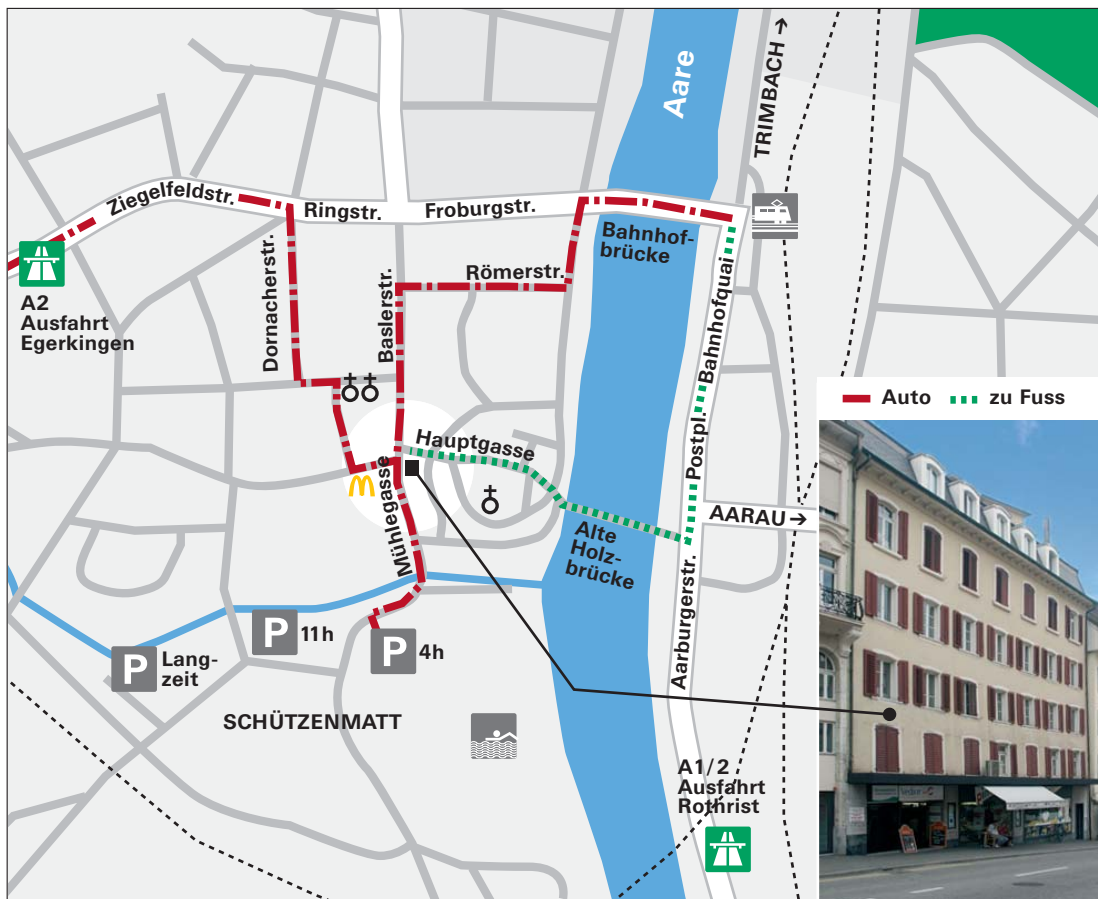

Eingang Seite Mühlegasse, vis à vis Mc Donald's. Der Zugang zum Seminarraum befindet sich 15 Meter unterhalb der Bäckerei Pino.

Anreise mit der Bahn

Vom Bahnhof Olten aus erreichen Sie die Hauptgasse 33 in ca. 10 Gehminuten.

Anreise mit dem Auto

Autobahn A1/A2 von Zürich oder Luzern herkommend:
Ausfahrt Rothrist, Wegweiser Olten folgen.

Autobahn A1/A2 von Basel oder Bern herkommend:
Ausfahrt Rothrist oder Egerkingen, Wegweiser Olten folgen.

Parkplätze Schützenmatt benützen, 3 Gehminuten.