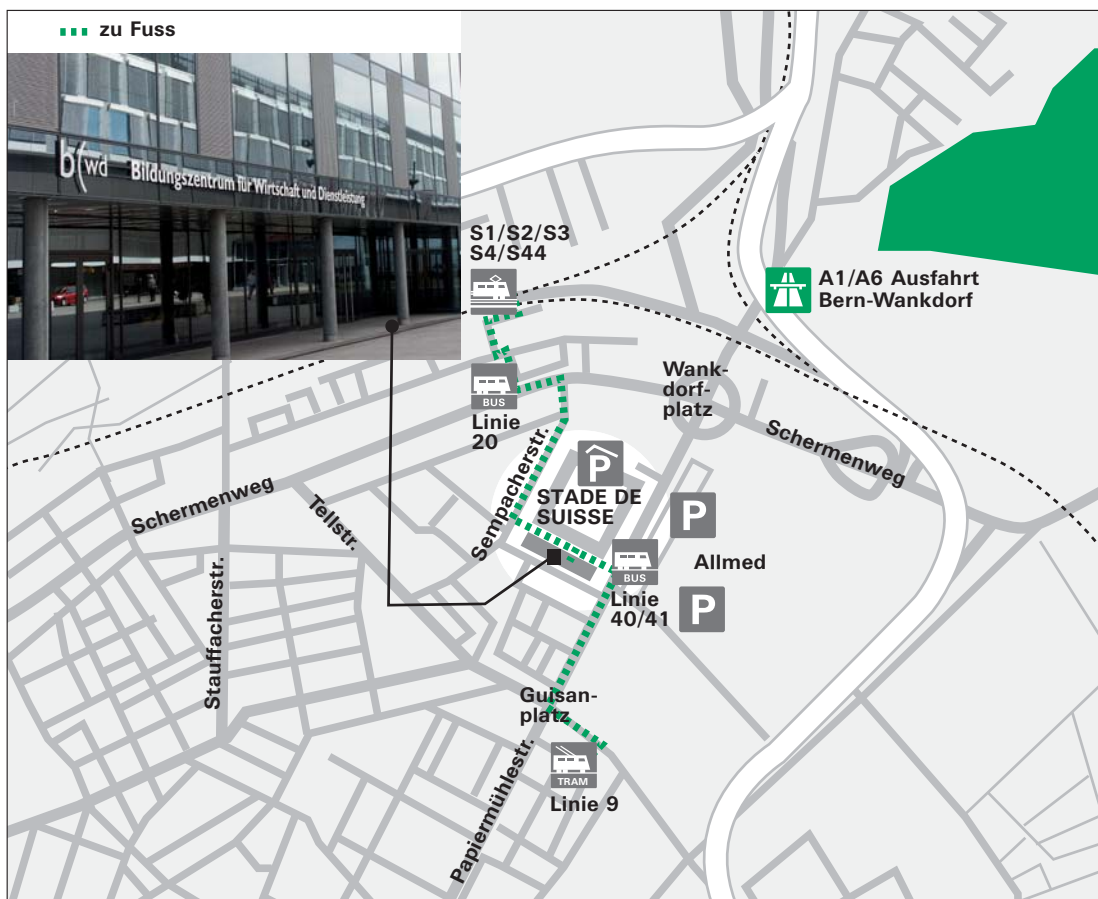

Situationsplan

**Bildungszentrum für Wirtschaft und Dienstleistung Bern-Wankdorf,
Papiermühlestrasse 65, CH-3014 Bern**

Das Bildungszentrum befindet sich unmittelbar beim Stade de Suisse, Wankdorf.

Anreise mit den öffentlichen Verkehrsmitteln

- S-Bahnstation Bern-Wankdorf, Linien S1, S2, S3, S4, S44, 7 Gehminuten
- Tram Linie 9, Endstation Guisanplatz, 3 Gehminuten
- Bus Bernmobil, Linie 20, Endstation Wyler, 6 Gehminuten
- Bus Regionalverkehr Bern-Solothurn, Linien 40, 41, Station Wankdorf Center, 1 Gehminute

Anreise mit dem Auto

Autobahn A1/A6:
Ausfahrt Bern-Wankdorf

Parkplätze auf der Allmend (kostengünstiger) oder in der Einstellhalle des Wankdorf Centers.