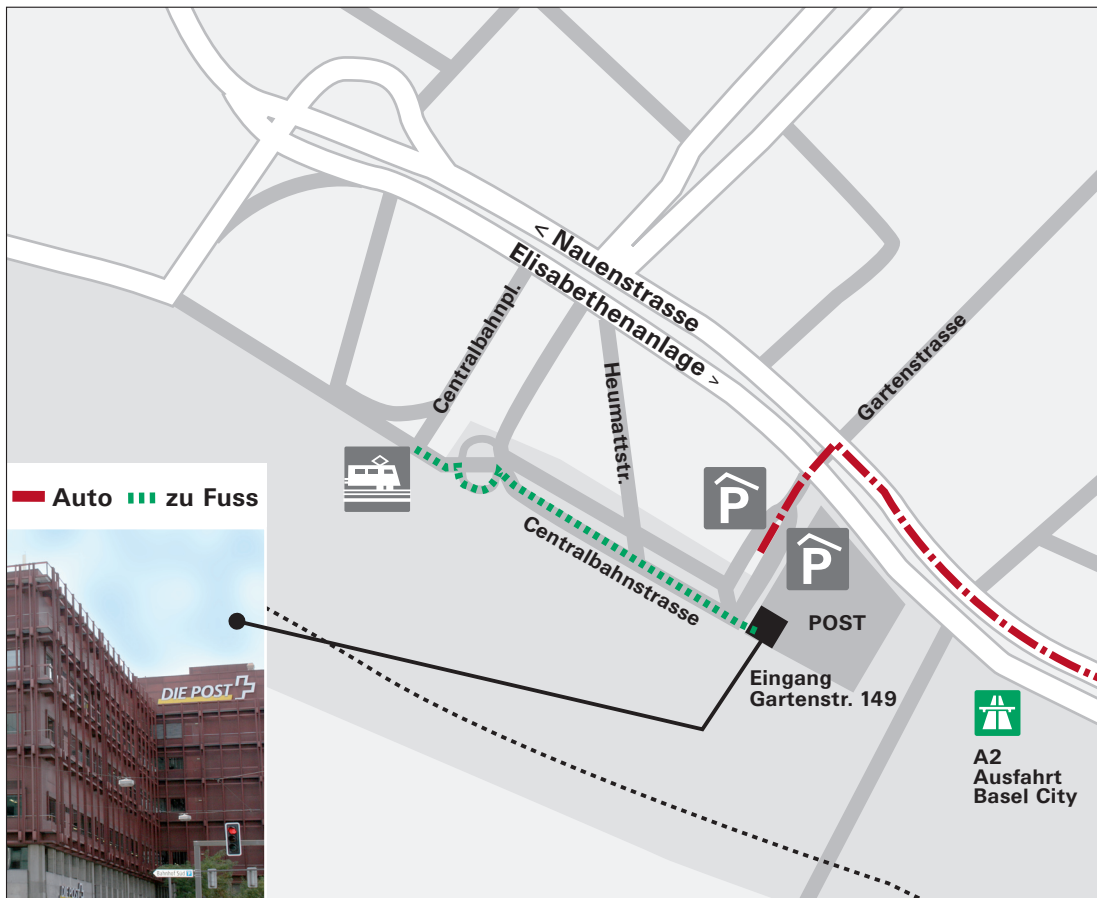

Telefon 062 291 10 10
Telefax 062 291 10 11
E-Mail info@lernwerkstatt.ch
Internet www.lernwerkstatt.ch

Situationsplan

Schweizerische Post, Postpassage 5, CH-4002 Basel

Anreise mit der Bahn

Vom Bahnhof SBB aus erreichen Sie «Die Schweizerische Post» (rotes Gebäude) in ca. 2 Gehminuten. Benutzen Sie den Eingang Gartenstrasse 149 (markanter Liftturm). Die Seminarräume befinden sich im 7. Stockwerk.

Anreise mit dem Auto

Autobahnausfahrt Basel City, Wegweiser Bahnhof SBB folgen.

Post-Parking oder Centralbahnparking benutzen.