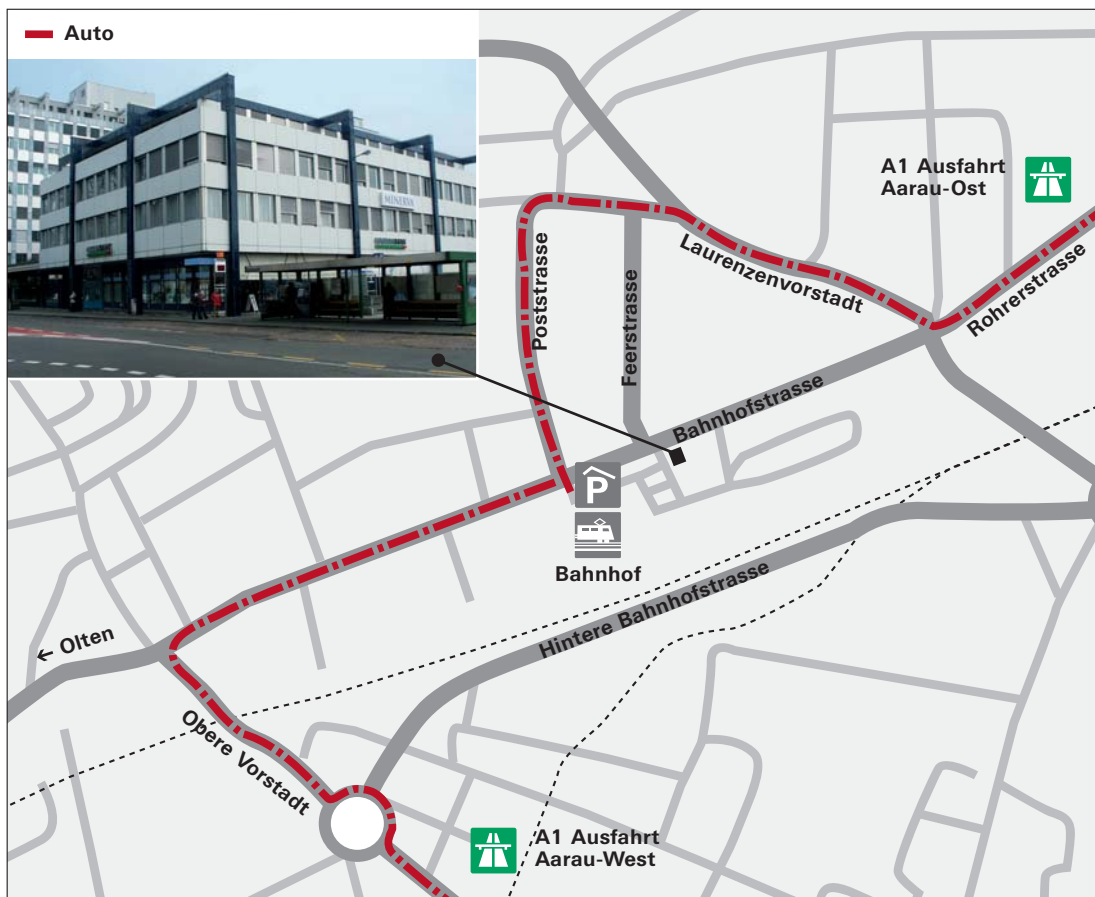

Lernwerkstatt Olten GmbH
Postfach 1167, CH-4601 Olten

Ausbilden Ihr Beruf.

Telefon 062 291 10 10
Telefax 062 291 10 11
E-Mail info@lernwerkstatt.ch
Internet www.lernwerkstatt.ch

Situationsplan

Minerva, Bahnhofstrasse 74, CH-5000 Aarau

Anreise mit der Bahn

Die Minerva befindet sich unmittelbar beim Bahnhof Aarau.
Eingang Gebäuderückseite bei den Geleisen, 2. Stockwerk.

Anreise mit dem Auto

Autobahn A1:

Ausfahrt Aarau-Ost oder Aarau-West, Wegweiser Aarau
und dann Wegweiser Bahnhof folgen.

Parkhaus Bahnhof, Ausgang Ost benutzen.