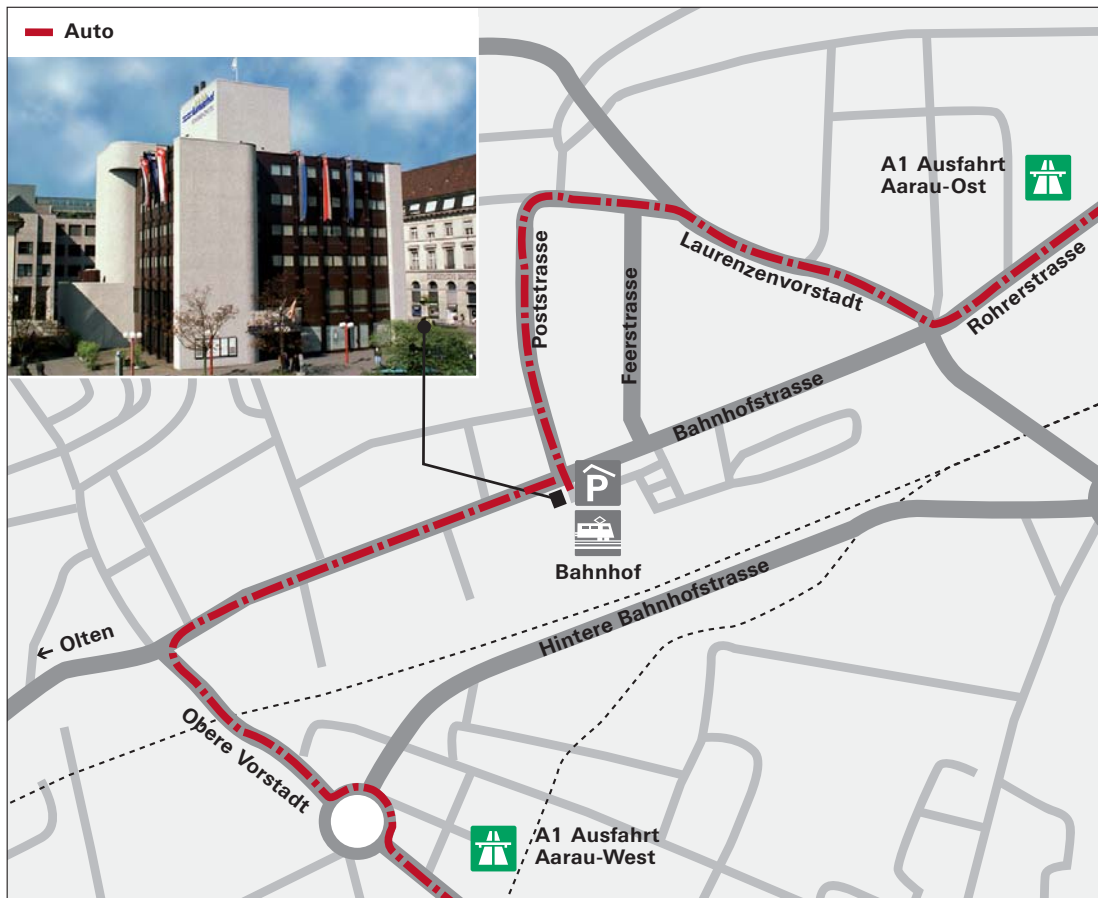

Lernwerkstatt Olten GmbH
Postfach 1167, CH-4601 Olten

Ausbilden Ihr Beruf.

Telefon 062 291 10 10
Telefax 062 291 10 11
E-Mail info@lernwerkstatt.ch
Internet www.lernwerkstatt.ch

Situationsplan

Konferenzhotel Aarauerhof, Bahnhofstrasse 68, CH-5000 Aarau

Anreise mit der Bahn

Das Konferenzhotel Aarauerhof befindet sich unmittelbar beim Bahnhof Aarau.

Anreise mit dem Auto

Autobahn A1:

Ausfahrt Aarau-Ost oder Aarau-West, Wegweiser Aarau
und dann Wegweiser Bahnhof folgen.

Parkhaus Bahnhof, direkter Zugang zum Hotel.