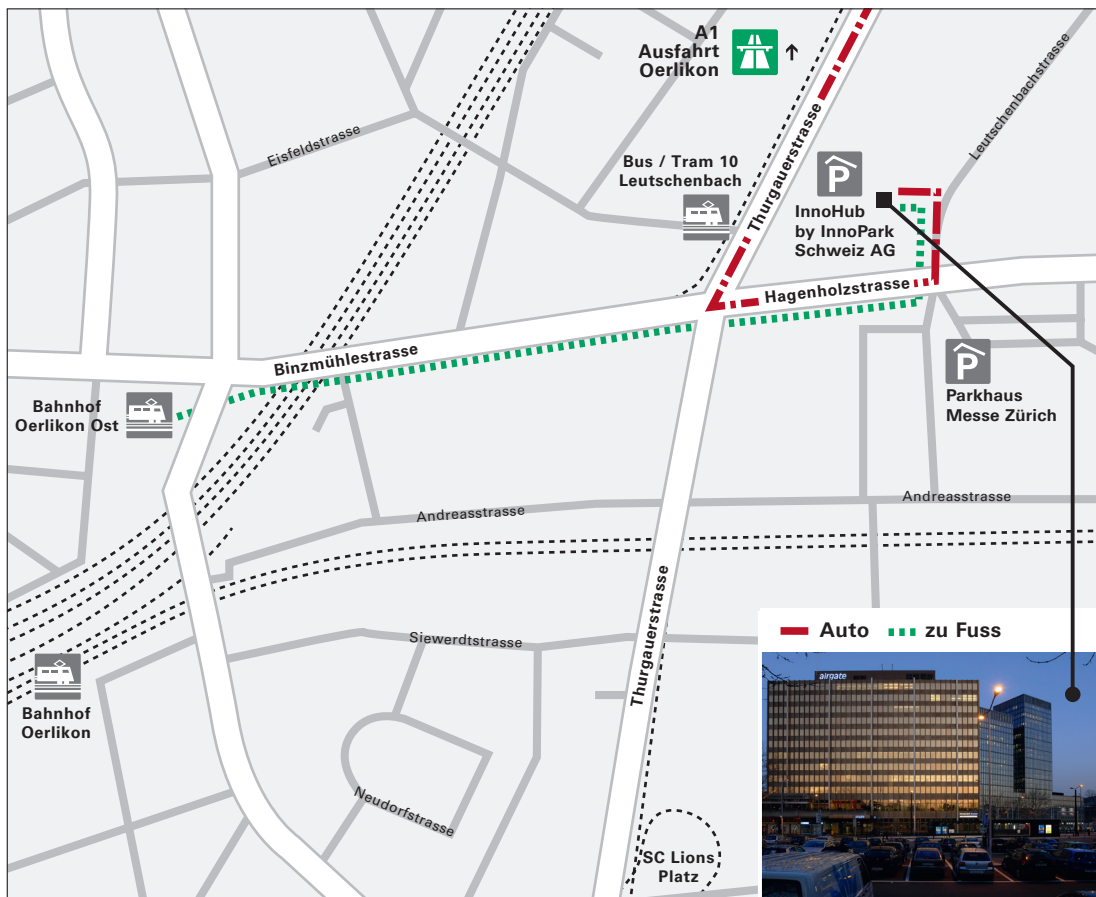

Lernwerkstatt Olten GmbH
Postfach 1167, CH-4601 Olten

062 291 10 10
info@lernwerkstatt.ch
www.lernwerkstatt.ch

Situationsplan

InnoHub, Thurgauerstrasse 40, CH-8050 Zürich

Anreise mit öffentlichen Verkehrsmitteln

Das InnoHub ist vom Bahnhof Oerlikon Ost in 8 Gehminuten über die Binzmühlestrasse erreichbar. Mit dem Bus oder Tram Nr. 10 bis Haltestelle Leutschenbach.

Anreise mit dem Auto

Aus Richtung Bern / Basel und St. Gallen / Winterthur Autobahn A1 Richtung Zürich-Flughafen. Bei der Ausfahrt Glattbrugg Autobahn verlassen und in Gegenrichtung gleich wieder auffahren (Richtung Winterthur / St. Gallen) nach 500 m Ausfahrt Oerlikon nehmen und der Thurgauerstrasse folgen.