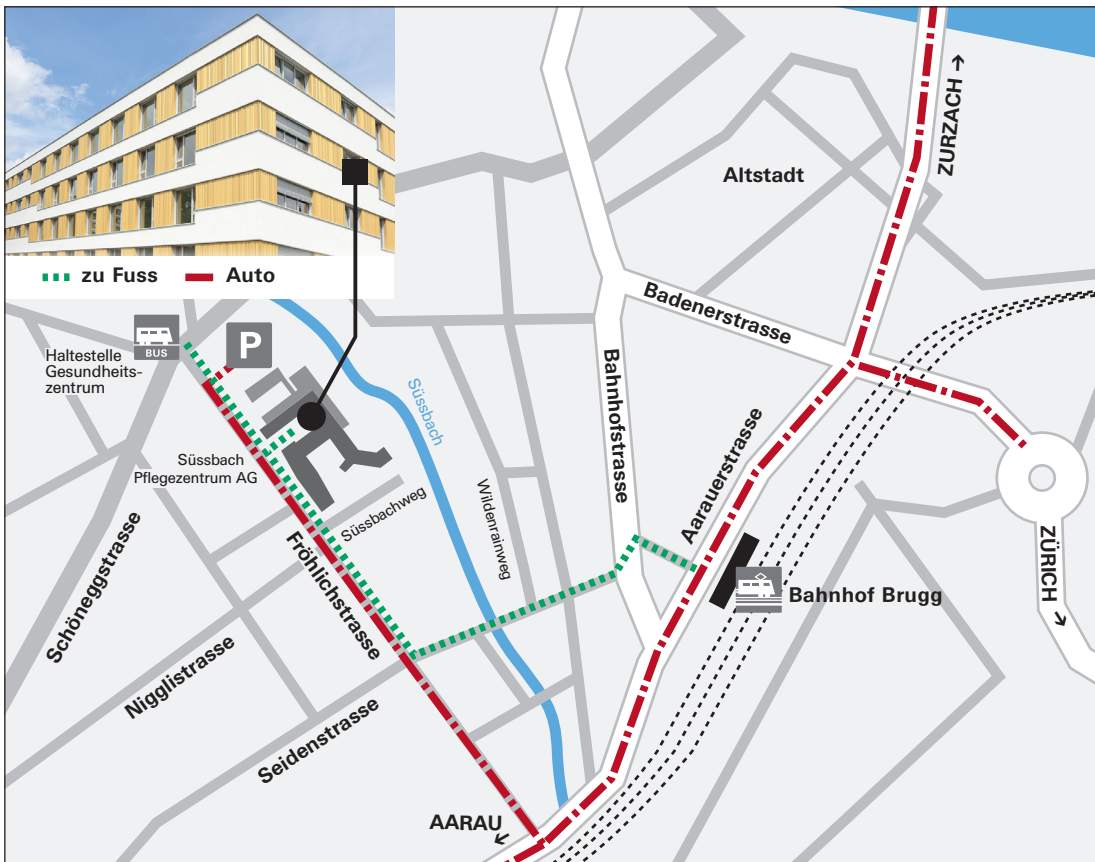

Lernwerkstatt Olten GmbH
Postfach 1167, CH-4601 Olten

062 291 10 10
info@lernwerkstatt.ch
www.lernwerkstatt.ch

Situationsplan

Süssbach Pflegezentrum AG, Fröhlichstrasse 9, 5200 Brugg

Die Kursräumlichkeiten befinden sich im Haus D. Bitte beachten Sie die elektronischen Anzeigetafeln beim Haupteingang.

Anreise mit der Bahn

Das Süssbach Pflegezentrum erreichen Sie in ca. 10 Gehminuten vom Hauptbahnhof, oder Sie nehmen den Bus Nr. 368 bis zur Haltestelle «Gesundheitszentrum».

Anreise mit dem Auto

Autobahnausfahrt Brugg, danach fahren Sie Richtung Windisch/Brugg weiter.

Rund um das Süssbach Pflegezentrum AG gibt es Parkplätze der Stadt Brugg. Direkt gegenüber befindet sich die Parkgarage Schönegg Brugg AG.