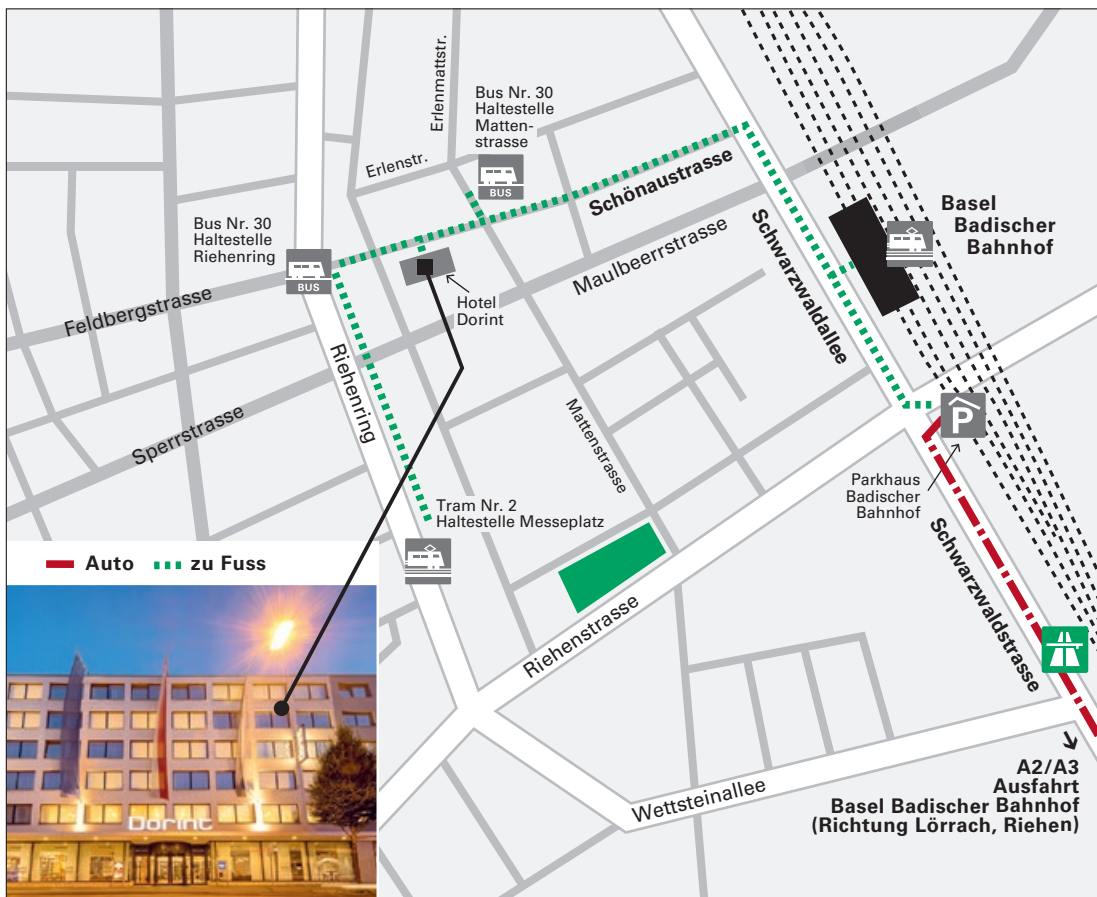

Lernwerkstatt Olten GmbH
Postfach 1167, CH-4601 Olten

062 291 10 10
info@lernwerkstatt.ch
www.lernwerkstatt.ch

Situationsplan

Hotel Dorint, Schönaustrasse 10, CH-4058 Basel

Anreise mit öffentlichen Verkehrsmitteln

Vom Basel Badischer Bahnhof aus erreichen Sie das Hotel Essential by Dorint in ca. 11 Gehminuten. Gehen Sie über die Schwarzwaldallee und biegen Sie links in die Schönaustrasse.

Vom Bahnhof Basel SBB: Mit Bus Nr. 30 direkt bis zur Haltestelle «Mattenstrasse» oder «Riehenring» (Fahrzeit ca. 15 min.).

Mit Tram Nr. 2 (Richtung «Eglisee» oder «Riehen») bis zur Haltestelle «Messeplatz».

Anreise mit dem Auto

Auf der Autobahn A2/A3 Ausfahrt Basel Badischer Bahnhof, Lörrach, Riehen nehmen. Schwarzwaldstrasse und Schwarzwaldallee bis zum Parkhaus Badischer Bahnhof folgen.

Parkplätze

Parkhaus Badischer Bahnhof, Schwarzwaldstrasse 160, 4058 Basel
(MO-SO, Tagstarif für 24 Stunden: CHF 25.–)