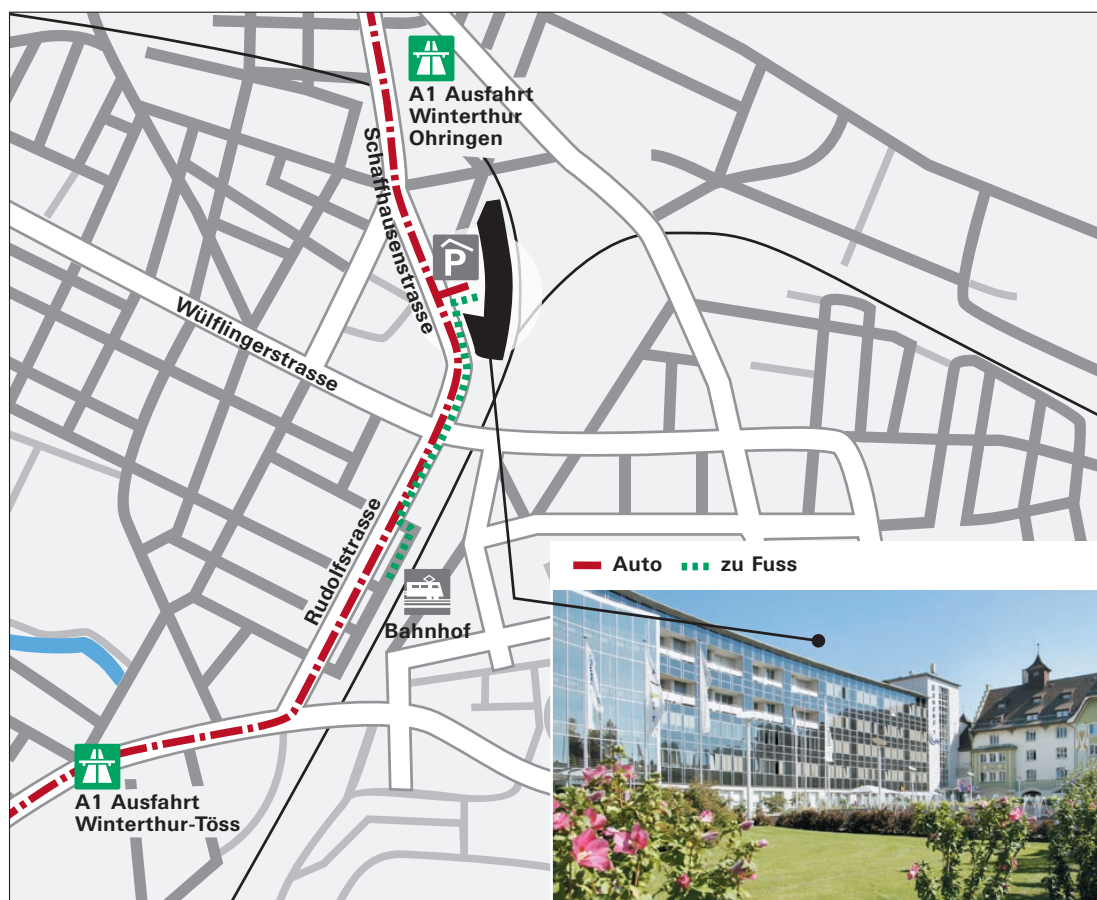

## Situationsplan

Hotel Banana City, Schaffhauserstrasse 8, CH-8400 Winterthur

### Anreise mit der Bahn

Vom Hauptbahnhof Winterthur aus erreichen Sie das Hotel Banana City in ca. 3 Gehminuten. Ausgang Rudolfstrasse auf der „Rückseite“ des Bahnhofs benützen. Unter der Baumallee nach rechts zur Unterführung Wülflingerstrasse gehen. Die Wülflingerstrasse geradeaus überqueren und 100 Meter auf der Schaffhauserstrasse hochgehen.

### Anreise mit dem Auto

Autobahn A1 von Zürich herkommend:

Ausfahrt Winterthur-Töss, Wegweiser Stadtzentrum/Bahnhof folgen, immer auf der Zürcherstrasse bleiben, unmittelbar vor dem Bahnübergang links in die Rudolfstrasse einbiegen, die Wülflingerstrasse geradeaus Richtung Schaffhausen überqueren, nach 100 Meter rechts abbiegen.

Autobahn A1 von St. Gallen herkommend:

Ausfahrt Winterthur-Ohringen, Wegweiser Stadtzentrum folgen, immer auf der Schaffhauserstrasse bleiben, 250 Metern nach dem Bahnübergang links abbiegen

*Hotелеigene Tiefgarage (verbilligte Halbtages- und Tageskarten)*