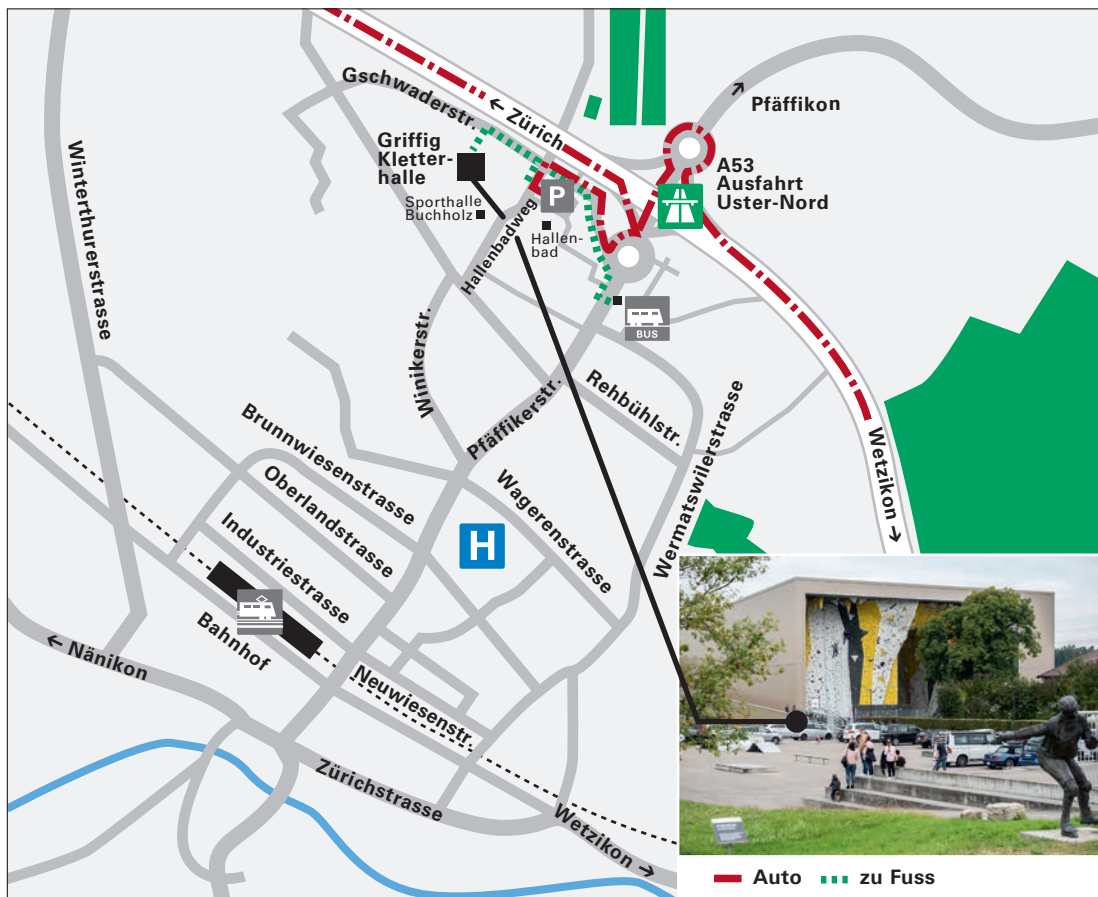

Lernwerkstatt Olten GmbH
Postfach 1167, CH-4601 Olten

062 291 10 10
info@lernwerkstatt.ch
www.lernwerkstatt.ch

Situationsplan

Griffig Kletterhalle, Hallenbadweg 2, CH-8610 Uster

Anreise mit der Bahn

Uster ist mit vielen S-Bahnlinien direkt mit Zürich verbunden. Vom Hauptbahnhof Uster erreichen Sie die Kletterhalle Griffig mit den Buslinien 818, 827 oder 830 bis zur Haltestelle «Sportzentrum». Alternativ können Sie auch die Buslinie 812 bis zur Haltestelle «Reithalle» nehmen (eine Haltestelle vor «Sportzentrum»). Von den Haltestellen erreichen Sie die Kletterhalle in 2 – 5 Gehminuten.

Anreise mit dem Auto

Die Kletterhalle Griffig finden Sie direkt nach der Autobahnausfahrt «Uster Nord». Es steht der öffentliche Parkplatz der Sportanlage Buchholz zur Verfügung (Parkplatzgebühren: erste halbe Stunde gratis, danach CHF 1.– pro Stunde).

Wenn der Haupteingang geschlossen ist, kann der Seiteneingang benutzt werden.