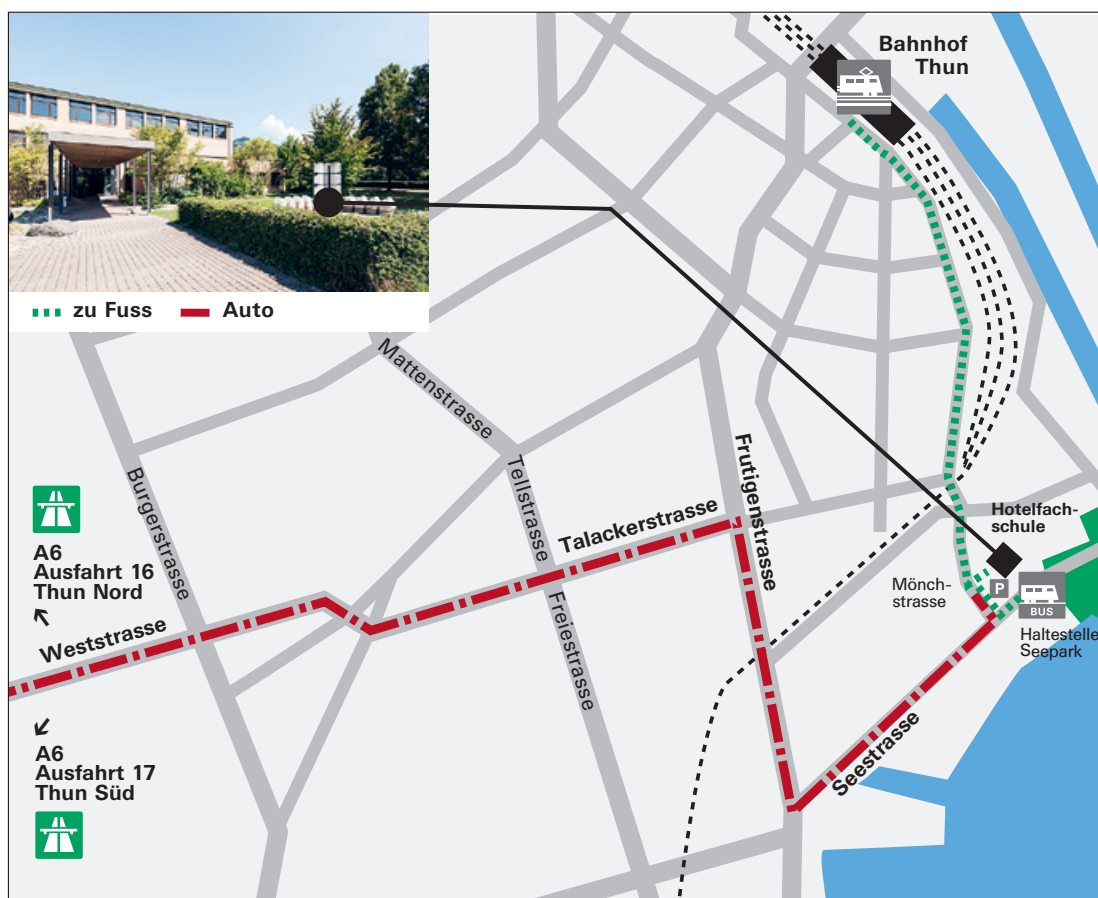

Anreise mit der Bahn

Vom Bahnhof Thun aus erreichen Sie die Hotelfachschule in ca. 15 Gehminuten, oder Sie nehmen den Bus Nr. 1 oder 55 (Richtung Gwatt/Deltapark, Spiez, Wimmis) bis zur Haltestelle «Seepark».

Anreise mit dem Auto

- Von Basel, Bern, Zürich (A6): Ausfahrt Thun-Nord
- Von Spiez, Interlaken (A6): Ausfahrt Thun-Süd

Bei der Hotelfachschule Thun steht eine beschränkte Anzahl Aussenparkplätze für eine Tagespauschale von CHF 5.- zur Verfügung.