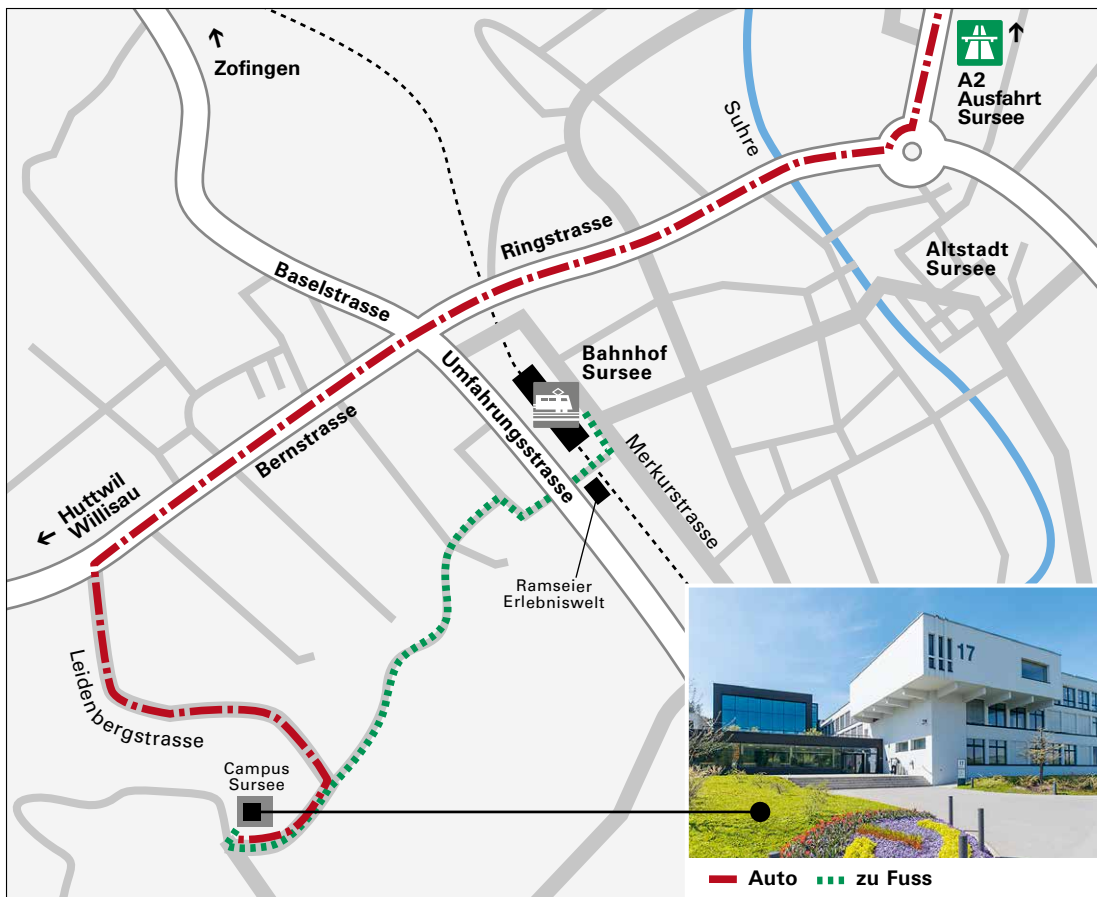

Lernwerkstatt Olten GmbH
Postfach 1167, CH-4601 Olten

062 291 10 10
info@lernwerkstatt.ch
www.lernwerkstatt.ch

Situationsplan

Campus Sursee Seminarzentrum, Leidenbergstrasse 17, CH-6208 Oberkirch

Anreise mit öffentlichen Verkehrsmitteln

Vom Bahnhof Sursee aus erreichen Sie den Campus Sursee in ca. 15 Gehminuten oder Sie nehmen ab Bahnhof Sursee das Postauto direkt zur Haltestelle «Campus Sursee». Das Postauto verkehrt unter der Woche halbstündlich, am Wochenende stündlich. Die Fahrt dauert ca. 5 Minuten.

Anreise mit dem Auto

Ab Autobahnausfahrt Sursee fahren Sie in Richtung Huttwil/Willisau und folgen dem Wegweiser «CAMPUS SURSEE». Bei elektronischer Navigation geben Sie «Leidenbergstrasse 17, 6208 Oberkirch» als Zielort ein.

Parkplätze

Vor Ort stehen Ihnen rund 1100 kostenpflichtige Parkplätze im Freien oder im Parkhaus zur Verfügung. Die meisten Parkplätze (450) befinden sich im Haupt-Parkhaus P3. Nachdem Sie Ihr Fahrzeug abgestellt haben, folgen Sie ganz einfach der grünen Linie auf dem Boden – sie führt Sie in wenigen Minuten direkt zur Réception im Hauptgebäude 17.