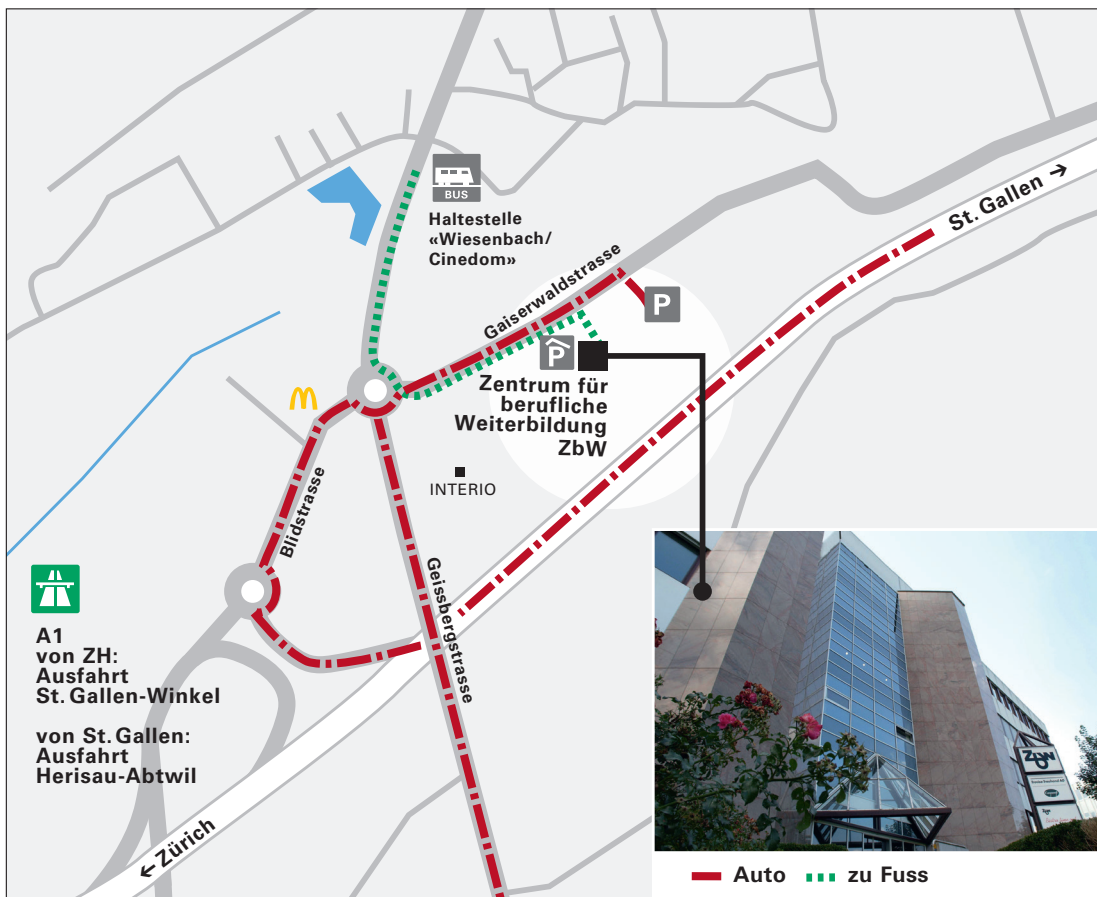

Anreise mit öffentlichen Verkehrsmitteln

Vom Hauptbahnhof St. Gallen nehmen Sie die Buslinie 3 oder 4 (Richtung Abtwil St. Josefen/Säntispark) bis zur Haltestelle «Wiesenbach/Cinedom». Sie benötigen ein Busticket für 2 Zonen (VBSG Zonen: 210, 211), die Busse fahren ca. im 10-Minuten-Takt und die Fahrtdauer beträgt ca. 20 Minuten. Von der Haltestelle «Wiesenbach/Cinedom» aus erreichen Sie das ZbW in ca. 5 Gehminuten.

Anreise mit dem Auto

- Autobahn A1 von Zürich: Ausfahrt St. Gallen-Winkeln
- Autobahn A1 von St. Gallen: Ausfahrt Herisau-Abtwil

In der Tiefgarage im 2. UG stehen kostenlose Parkplätze zur Verfügung. Die Schranken sind offen oder öffnen sich bei Annäherung automatisch. Sobald die Tiefgarage voll besetzt ist, öffnen sich die Schranken für den Aussen-Parkplatz. Tiefgarage im 1. UG (Top CC) nicht verwenden (Parkverbot).