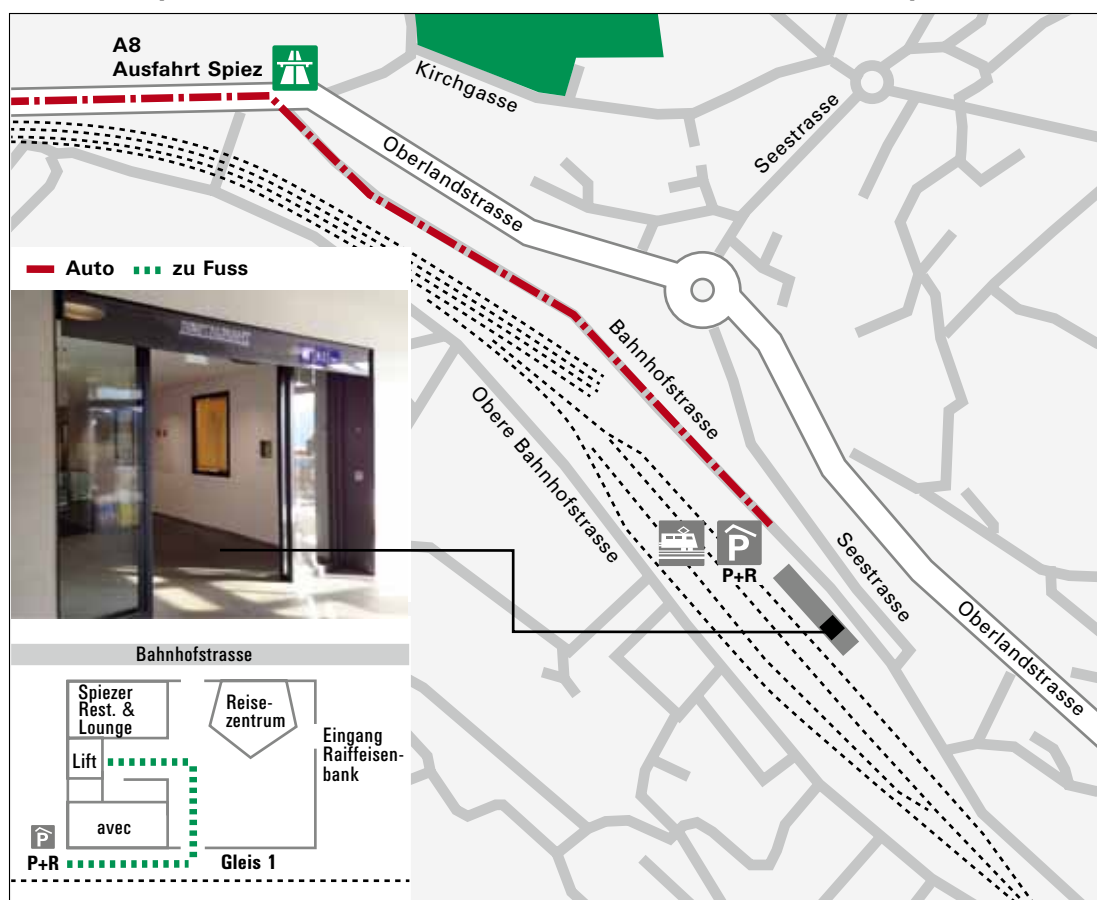

Telefon 062 291 10 10
Telefax 062 291 10 11
E-Mail info@lernwerkstatt.ch
Internet www.lernwerkstatt.ch

Situationsplan

Bahnhof Spiez, BLS Netz AG, Infrastruktur Betrieb, CH-3700 Spiez

Anreise mit der Bahn

Der Seminarraum «Eiger» der BLS Netz AG befindet sich im 1. Obergeschoss des Bahnhofgebäudes Spiez, Eingang «Spiezer Rest. & Lounge» benutzen.

Anreise mit dem Auto

Autobahn A8, Ausfahrt Spiez

Park+Ride direkt neben dem Bahnhof (bis 10 Stunden: CHF 10.–)