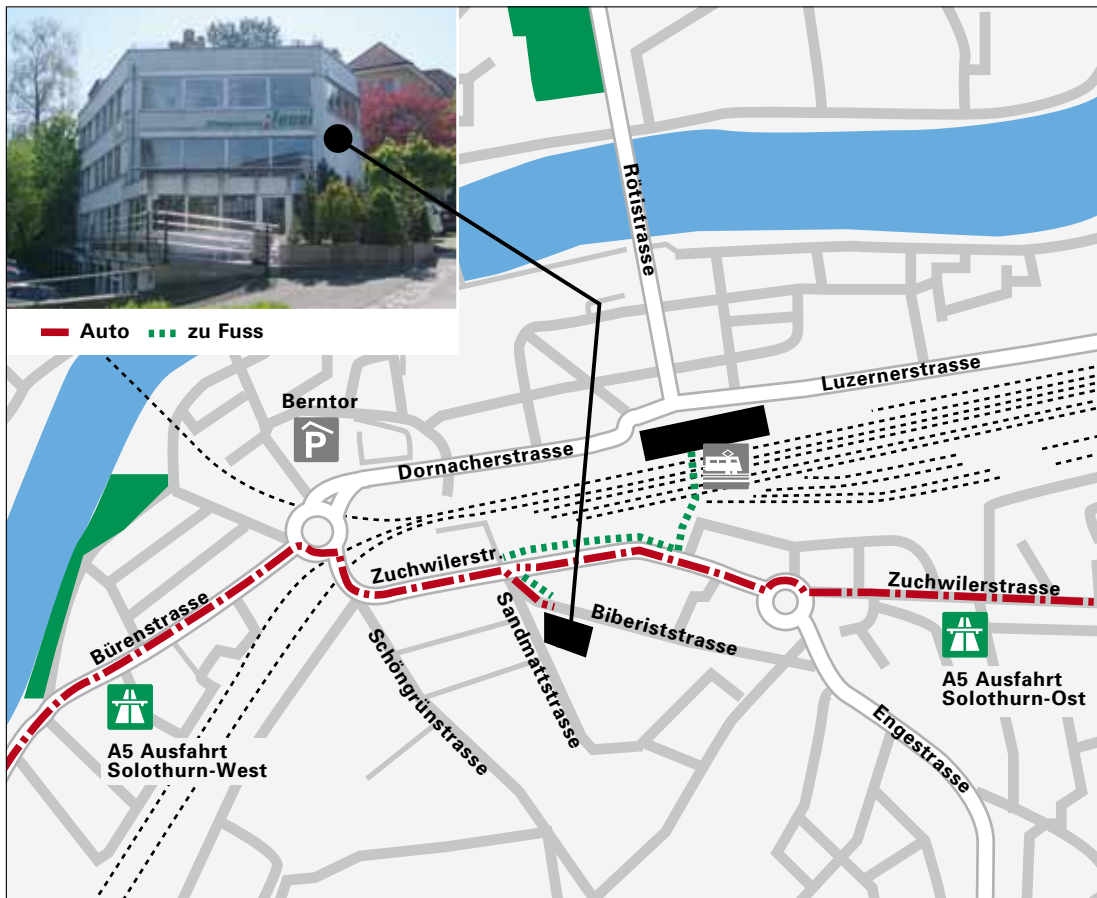

Situationsplan

Feusi Bildungszentrum, Sandmattstrasse 1, CH-4500 Solothurn

Anreise mit der Bahn

Am Bahnhof Solothurn den Ausgang Zuchwilstrasse nehmen und rechts in die Zuchwilstrasse abbiegen. Nach ca. 150 Metern (am Ende des blauen Gebäudes) links in die Biberiststrasse abbiegen und dann geradeaus zur Sandstrasse 1 weitergehen.

Anreise mit dem Auto

Variante 1: Autobahnausfahrt Solothurn-Ost/Zuchwil. Danach auf die rechte Spur Richtung Zuchwil wechseln und alles gerade aus weiterfahren. Traversieren Sie alle drei Kreisel bis zum blauen Gebäude rechts (alte Post). Dort biegen Sie links in die Biberiststrasse ein und fahren geradeaus weiter zur Sandmattstrasse 1.

Variante 2: Autobahnausfahrt Solothurn West. Fahren Sie links Richtung Bern, Lyss, Solothurn Vorstadt. Biegen Sie rechts ab Richtung Vorstadt Solothurn. Beim Kreisel nehmen Sie die erste Ausfahrt Richtung Bern/Biberist. Beim Lichtsignal nehmen Sie die linke Spur und fahren in Richtung Zuchwil. Bei der nächsten Kreuzung biegen Sie rechts ab.

Beschränkte Anzahl öffentlicher Parkplätze im Quartier oder Parkhaus Berntor benutzen.