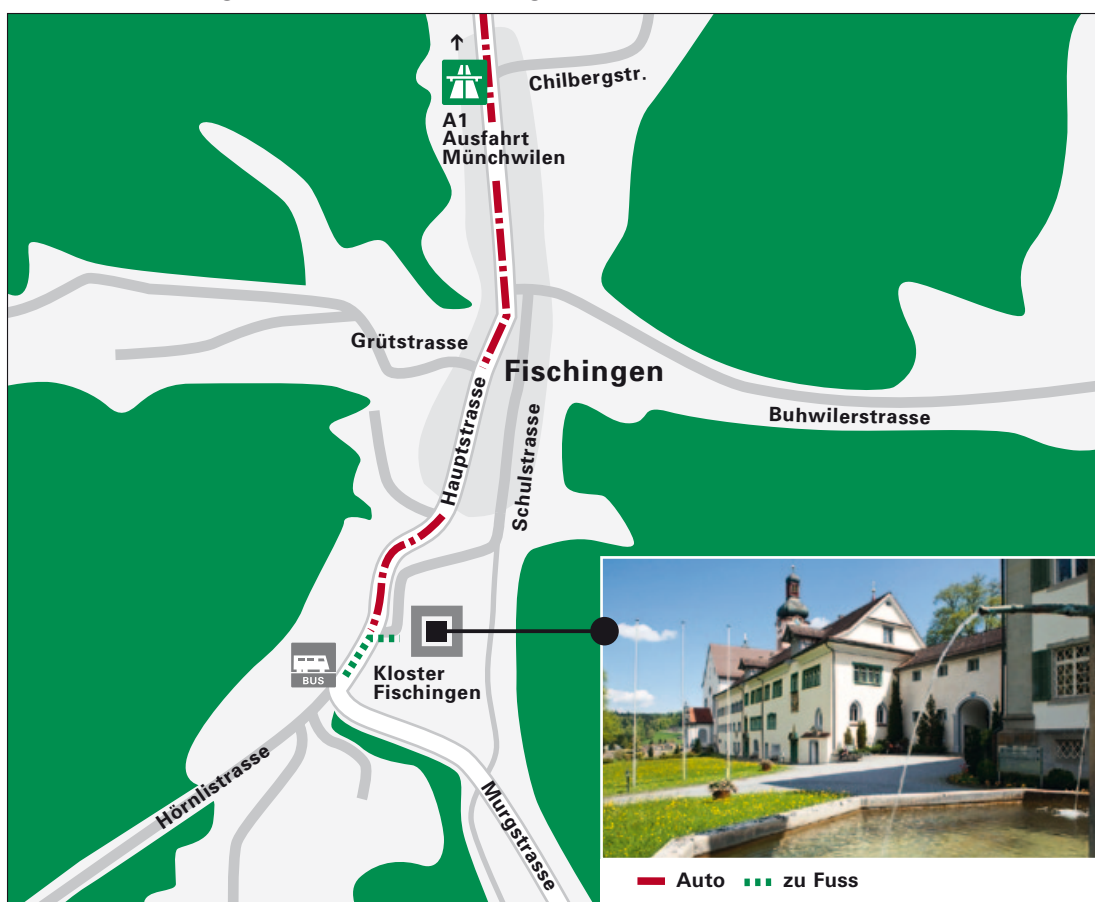

## Situationsplan

Kloster Fischingen, CH-8376 Fischingen

### Anreise mit öffentlichen Verkehrsmitteln

Mit dem Zug bis Wil oder Sirmach, Bus nach Fischingen, bis zur Haltestelle «Fischingen Kloster».  
(Wil-Kloster Fischingen: 27 Minuten, Sirmach-Kloster Fischingen: 16 Minuten)

### Anreise mit dem Auto

Autobahn A1, Ausfahrt Münchwilen, danach Richtung Fischingen bis zum Kloster fahren. Genügend kostenlose Parkplätze rund um das Kloster vorhanden.