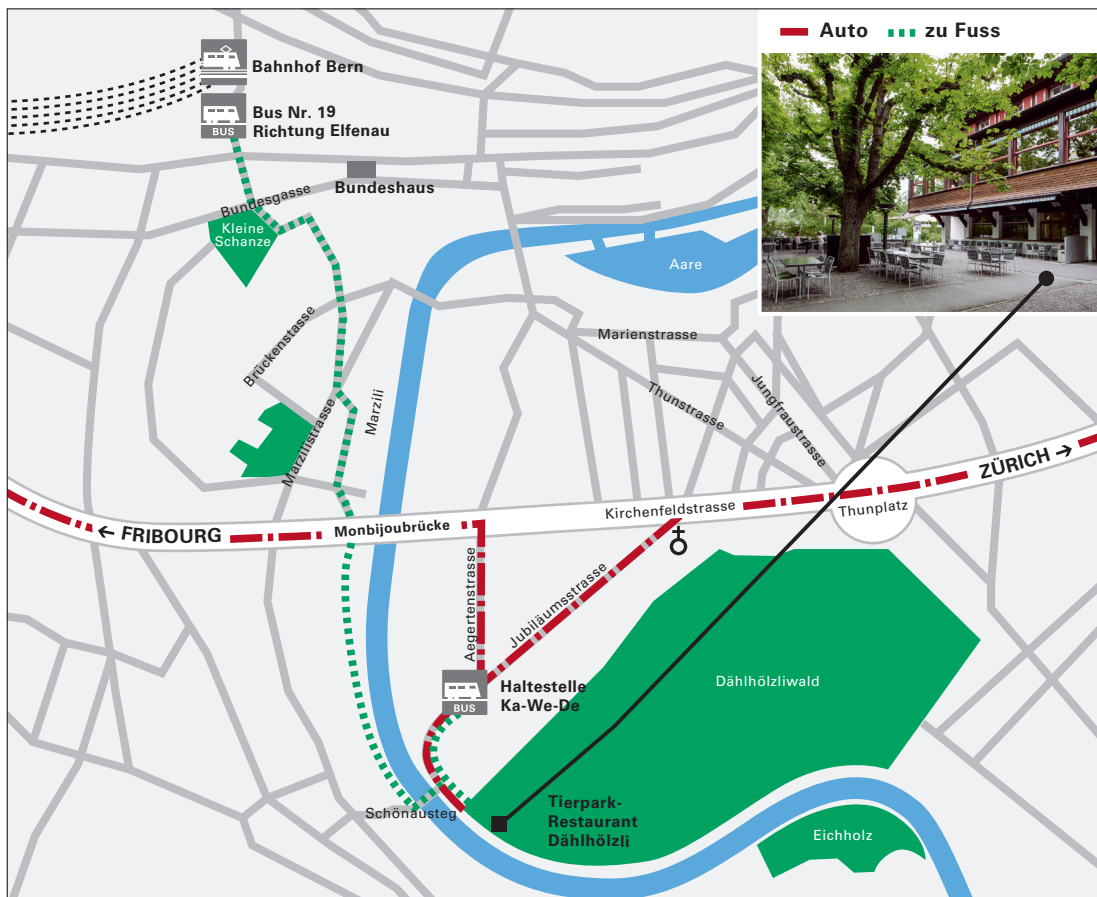

## Situationsplan

Tierpark-Restaurant Dählhölzli, Tierparkweg 2, CH-3005 Bern

### Anreise mit öffentlichen Verkehrsmitteln

Bus Nr. 19 ab Bahnhof Bern (Endstation Efenau) bis Haltestelle Ka-We-De.  
Anschliessend Fussweg zum Tierpark-Restaurant Dählhölzli (ca. 5 Minuten).

### Anreise mit dem Auto

**Von Zürich:** Ausfahrt Bern Ostring, Richtung Stadt bis Thunplatz, Richtung Fribourg auf die Kirchenfeldstrasse, erste Abbiegung links in Jubiläumsstrasse (bei der Kapelle), geradeaus bis zum Parkplatz an der Aare.

**Von Fribourg:** Ausfahrt Bümpliz-Köniz, Richtung Bern auf der Weissensteinstrasse, bei der zweiten Kreuzung links in die Schwarzenburgstrasse zum Eigerplatz, geradeaus über die Monbijoubrücke, nach der Brücke bei der ersten Ampel rechts in die Aegertenstrasse, rechts in die Jubiläumsstrasse bis zum Parkplatz an der Aare.