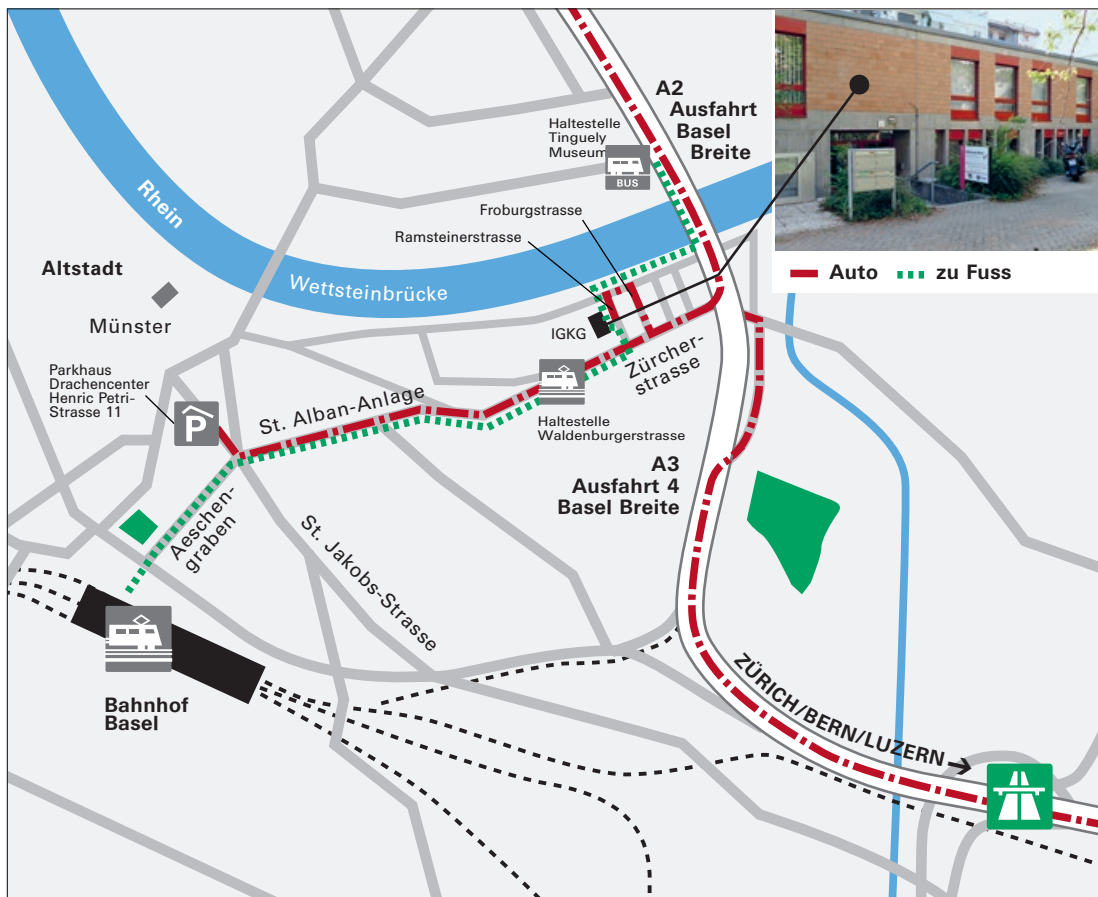

## Situationsplan

IGKG beider Basel, Ramsteinerstrasse 30, CH-4052 Basel

### Anreise mit öffentlichen Verkehrsmitteln

Vom Bahnhof Basel aus in ca. 25 Gehminuten erreichbar. Ausgang Richtung Centralbahnstrasse nehmen, rechts abbiegen und der Zürcherstrasse folgen.  
**oder** Buslinie 42 bis zur Haltestelle Tinguely Museum, anschliessend 10 Gehminuten  
**oder** Tram Nr. 10 oder 11 bis zum Aeschenplatz, dann Tram Nr. 3 bis zur Haltestelle Waldenburgerstrasse, danach 4 Gehminuten.

### Anreise mit dem Auto

Alle Richtungen: A2/A3 Ausfahrt 4 – Basel-Breite nehmen und anschliessend der Zürcherstrasse folgen.

### Parkhaus in der Nähe

Parkhaus Drachencenter  
Henric Petri-Strasse 11  
08.00 – 17.00 Uhr CHF 3.– / Std.  
17.00 – 24.00 Uhr CHF 2.– / Std.  
Tagespauschale (24 Std.) CHF 25.–